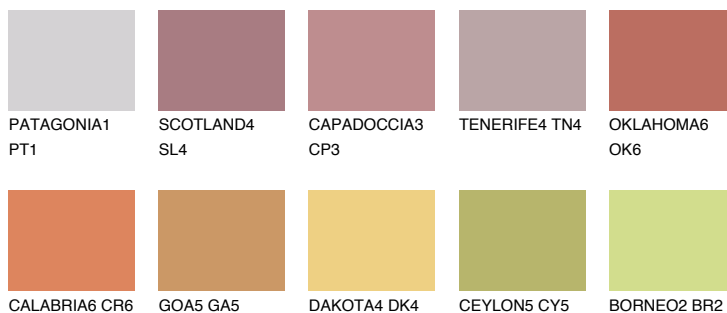

## UTAH5 UT5

☀️ 30%    **TSR 52%**

## Passzoló színek

### COLOURS

### Intenzív színek

További információért látogasson el a  
[www.ceresit.hu](http://www.ceresit.hu)

\*A látható színek a Ceresit által kínált összes vakolatra és festékre vonatkoznak. A tényleges színek kis mértékben eltérhetnek az itt láthatóktól, ez függ a felülettől, a körülményektől és a választott vakolat textúrájától. Javasoljuk a valódi színminták ellenőrzését is a Ceresit forgalmazójánál.