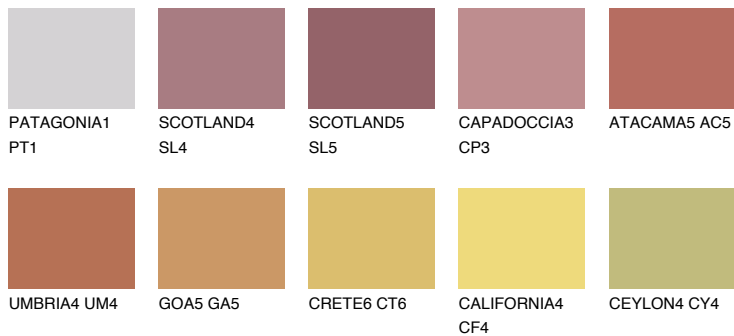

UTAH6 UT6

☀️ 23%   **TSR 49%**

Passzoló színek

COLOURS

Intenzív színek

További információért látogasson el a
www.ceresit.hu

*A látható színek a Ceresit által kínált összes vakolatra és festékre vonatkoznak. A tényleges színek kis mértékben eltérhetnek az itt láthatóktól, ez függ a felülettől, a körülményektől és a választott vakolat textúrájától. Javasoljuk a valódi színminták ellenőrzését is a Ceresit forgalmazójánál.