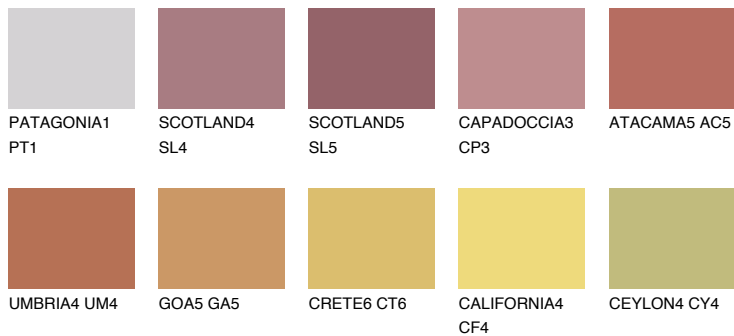

## UTAH6 UT6

☀️ 23%    **TSR 49%**

## Passzoló színek

### COLOURS

### Intenzív színek

További információért látogasson el a  
[www.ceresit.hu](http://www.ceresit.hu)

\*A látható színek a Ceresit által kínált összes vakolatra és festékre vonatkoznak. A tényleges színek kis mértékben eltérhetnek az itt láthatóktól, ez függ a felülettől, a körülményektől és a választott vakolat textúrájától. Javasoljuk a valódi színminták ellenőrzését is a Ceresit forgalmazójánál.