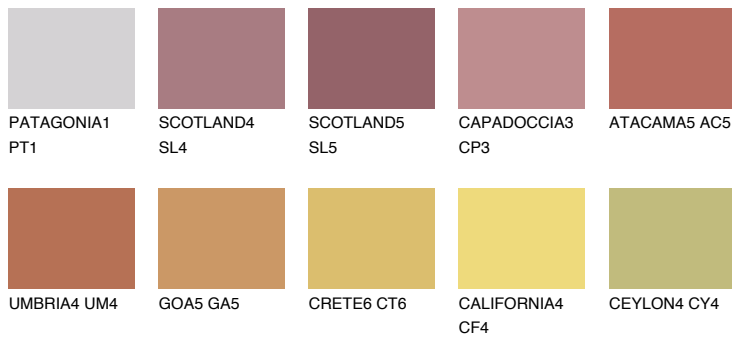

## UTAH6 UT6

☀️ 23%    **TSR 49%**

## Passzoló színek

### COLOURS

### Intenzív színek

További információért látogasson el a  
[www.ceresit.hu](http://www.ceresit.hu)

\*A látható színek a Ceresit által kínált összes vakolatra és festékre vonatkoznak. A tényleges színek kis mértékben eltérhetnek az itt láthatóktól, ez függ a felülettől, a körülményektől és a választott vakolat textúrájától. Javasoljuk a valódi színminták ellenőrzését is a Ceresit forgalmazójánál.