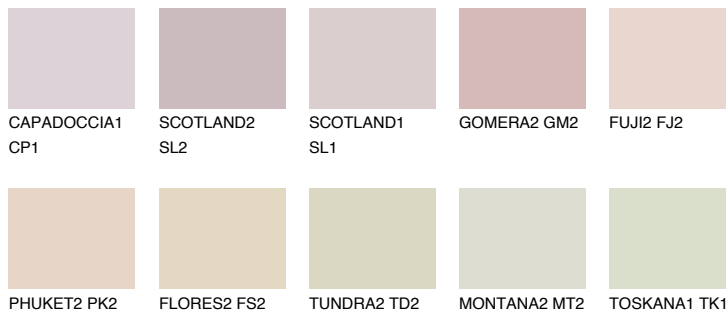

ATACAMA1 AC1

65% **TSR** 67%

Passzoló színek

COLOURS

Intenzív színek

További információért látogasson el a
www.ceresit.hu

*A látható színek a Ceresit által kínált összes vakolatra és festékre vonatkoznak. A tényleges színek kis mértékben eltérhetnek az itt láthatóktól, ez függ a felülettől, a körülményektől és a választott vakolat textúrájától. Javasoljuk a valódi színminták ellenőrzését is a Ceresit forgalmazójánál.