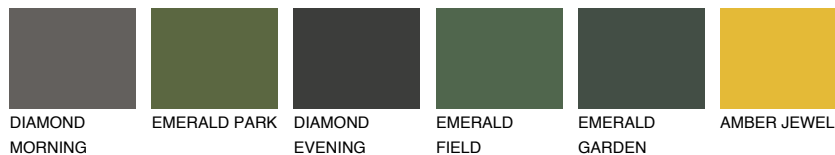

ATACAMA1 AC1

65% **TSR** 67%

Passzoló színek

COLOURS

Intenzív színek

További információért látogasson el a
www.ceresit.hu

*A látható színek a Ceresit által kínált összes vakolatra és festékre vonatkoznak. A tényleges színek kis mértékben eltérhetnek az itt láthatóktól, ez függ a felülettől, a körülményektől és a választott vakolat textúrájától. Javasoljuk a valódi színminták ellenőrzését is a Ceresit forgalmazójánál.