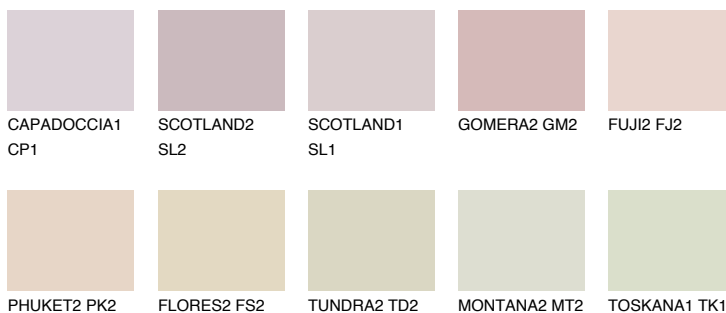

ATACAMA1 AC1

65% **TSR** 67%

Passzoló színek

COLOURS

Intenzív színek

További információért látogasson el a
www.ceresit.hu

*A látható színek a Ceresit által kínált összes vakolatra és festékre vonatkoznak. A tényleges színek kis mértékben eltérhetnek az itt láthatóktól, ez függ a felülettől, a körülményektől és a választott vakolat textúrájától. Javasoljuk a valódi színminták ellenőrzését is a Ceresit forgalmazójánál.