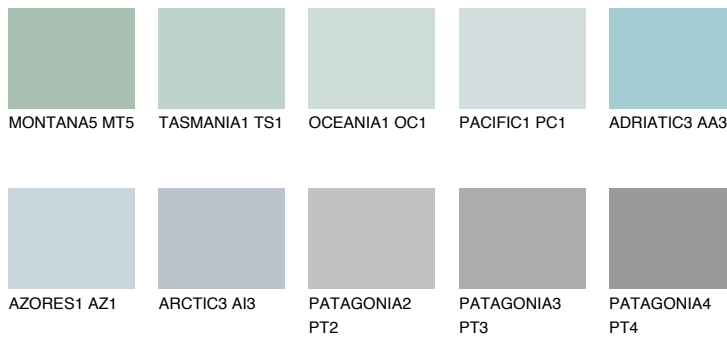

PACIFIC2 PC2

66% **TSR** 66%

Passzoló színek

COLOURS

Intenzív színek

További információért látogasson el a
www.ceresit.hu

*A látható színek a Ceresit által kínált összes vakolatra és festékre vonatkoznak. A tényleges színek kis mértékben eltérhetnek az itt láthatóktól, ez függ a felülettől, a körülményektől és a választott vakolat textúrájától. Javasoljuk a valódi színminták ellenőrzését is a Ceresit forgalmazójánál.