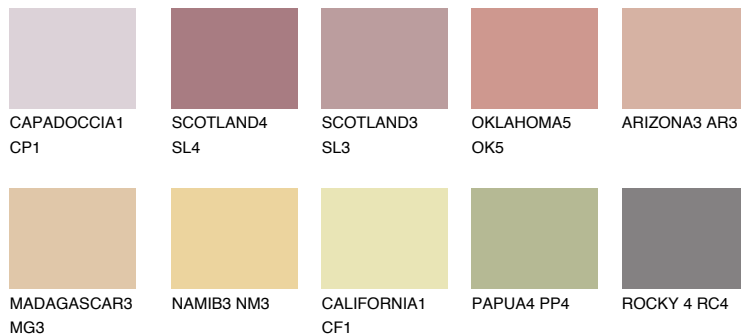

ATACAMA2 AC2

☀️ 46% **TSR 55%**

Passzoló színek

COLOURS

Intenzív színek

További információért látogasson el a
www.ceresit.hu