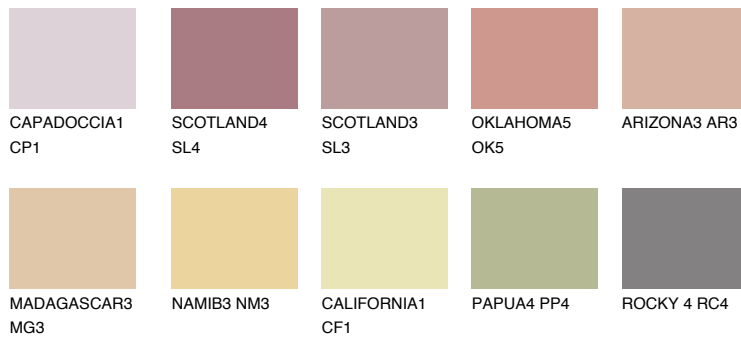

ATACAMA2 AC2

☀️ 46% **TSR** 55%

Passzó színek

COLOURS

Intenzív színek

További információért látogasson el a
www.ceresit.hu

*A látható színek a Ceresit által kínált összes vakolatra és festékre vonatkoznak. A tényleges színek kis mértékben eltérhetnek az itt láthatóktól, ez függ a felülettől, a körülményektől és a választott vakolat textúrájától. Javasoljuk a valódi színminták ellenőrzését is a Ceresit forgalmazójánál.