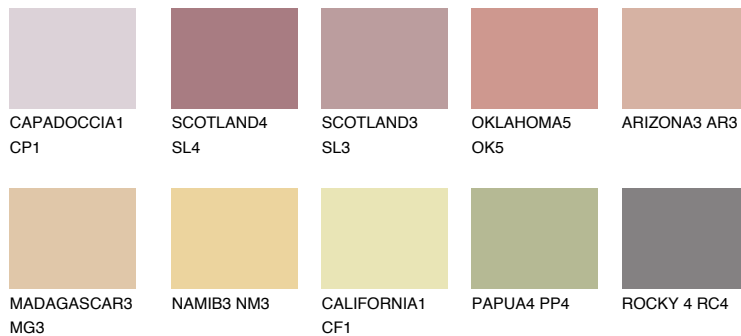

ATACAMA2 AC2☀️ 46% **TSR** 55%**Passzoló színek****COLOURS****Intenzív színek**

További információért látogasson el a
www.ceresit.hu

*A látható színek a Ceresit által kínált összes vakolatra és festékre vonatkoznak. A tényleges színek kis mértékben eltérhetnek az itt láthatóktól, ez függ a felülettől, a körülményektől és a választott vakolat textúrájától. Javasoljuk a valódi színminták ellenőrzését is a Ceresit forgalmazójánál.