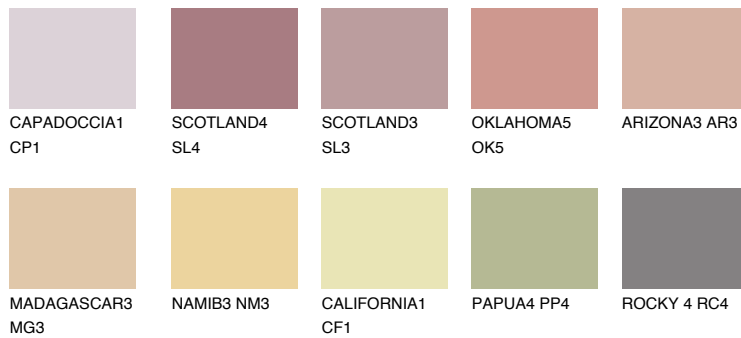

ATACAMA2 AC2

☀️ 46% **TSR 55%**

Passzoló színek

COLOURS

Intenzív színek

További információért látogasson el a
www.ceresit.hu

*A látható színek a Ceresit által kínált összes vakolatra és festékre vonatkoznak. A tényleges színek kis mértékben eltérhetnek az itt láthatóktól, ez függ a felülettől, a körülményektől és a választott vakolat textúrájától. Javasoljuk a valódi színminták ellenőrzését is a Ceresit forgalmazójánál.