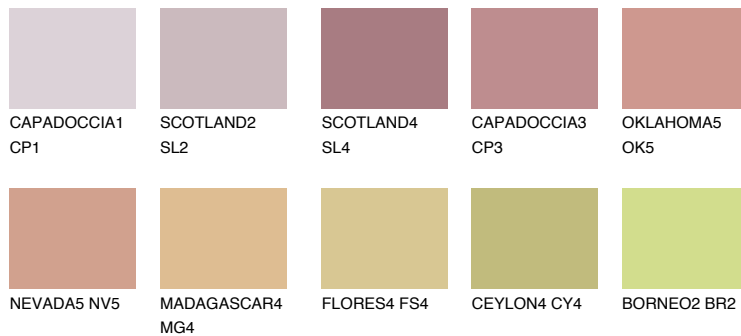

ATACAMA3 AC3

☀️ 38% **TSR** 54%

Passzoló színek

COLOURS

Intenzív színek

További információért látogasson el a
www.ceresit.hu

*A látható színek a Ceresit által kínált összes vakolatra és festékre vonatkoznak. A tényleges színek kis mértékben eltérhetnek az itt láthatóktól, ez függ a felülettől, a körülményektől és a választott vakolat textúrájától. Javasoljuk a valódi színminták ellenőrzését is a Ceresit forgalmazójánál.