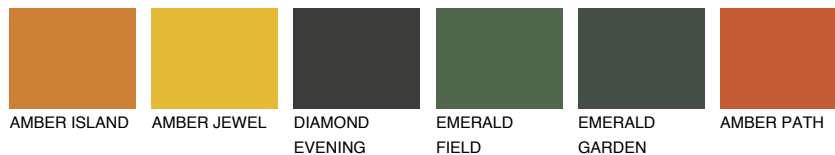

ATACAMA3 AC3

☀️ 38% **TSR** 54%

Passzoló színek

COLOURS

Intenzív színek

További információért látogasson el a
www.ceresit.hu

*A látható színek a Ceresit által kínált összes vakolatra és festékre vonatkoznak. A tényleges színek kis mértékben eltérhetnek az itt láthatóktól, ez függ a felülettől, a körülményektől és a választott vakolat textúrájától. Javasoljuk a valódi színminták ellenőrzését is a Ceresit forgalmazójánál.