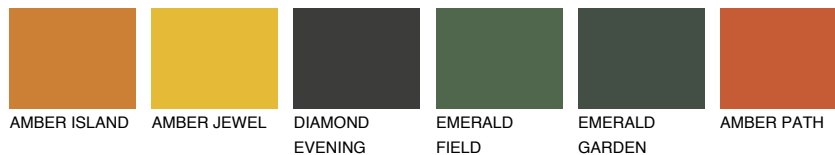

ATACAMA3 AC3

☀️ 38% **TSR 54%**

Passzoló színek

COLOURS

Intenzív színek

További információért látogasson el a
www.ceresit.hu

*A látható színek a Ceresit által kínált összes vakolatra és festékre vonatkoznak. A tényleges színek kis mértékben eltérhetnek az itt láthatóktól, ez függ a felülettől, a körülményektől és a választott vakolat textúrájától. Javasoljuk a valódi színminták ellenőrzését is a Ceresit forgalmazójánál.