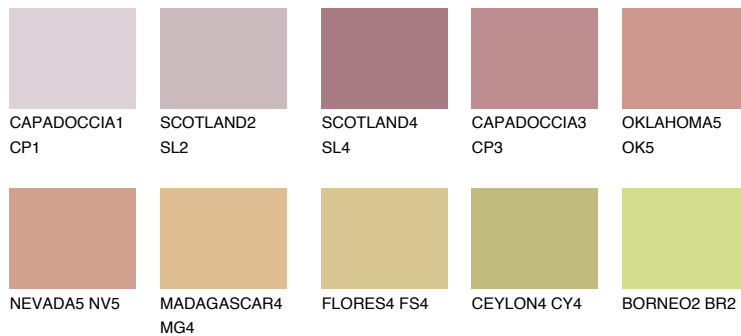

ATACAMA3 AC3

☀️ 38% **TSR 54%**

Passzoló színek

COLOURS

Intenzív színek

További információért látogasson el a
www.ceresit.hu

*A látható színek a Ceresit által kínált összes vakolatra és festékre vonatkoznak. A tényleges színek kis mértékben eltérhetnek az itt láthatóktól, ez függ a felülettől, a körülményektől és a választott vakolat textúrájától. Javasoljuk a valódi színminták ellenőrzését is a Ceresit forgalmazójánál.