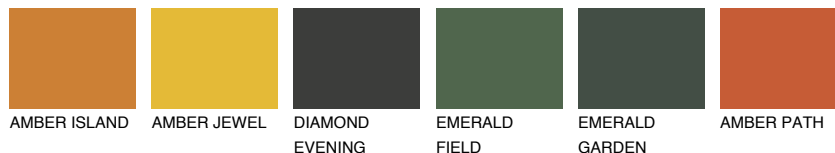

ATACAMA4 AC4

☾ 29% **TSR 50%**

Passzoló színek

COLOURS

Intenzív színek

További információért látogasson el a
www.ceresit.hu

*A látható színek a Ceresit által kínált összes vakolatra és festékre vonatkoznak. A tényleges színek kis mértékben eltérhetnek az itt láthatóktól, ez függ a felülettől, a körülményektől és a választott vakolat textúrájától. Javasoljuk a valódi színminták ellenőrzését is a Ceresit forgalmazójánál.