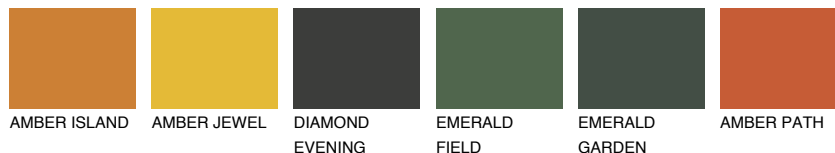

ATACAMA4 AC4☾ 29% **TSR 50%****Passzoló színek****COLOURS****Intenzív színek**

További információért látogasson el a
www.ceresit.hu

*A látható színek a Ceresit által kínált összes vakolatra és festékre vonatkoznak. A tényleges színek kis mértékben eltérhetnek az itt láthatóktól, ez függ a felülettől, a körülményektől és a választott vakolat textúrájától. Javasoljuk a valódi színminták ellenőrzését is a Ceresit forgalmazójánál.