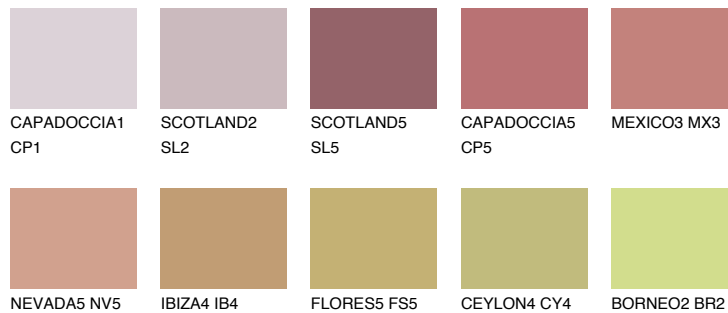

ATACAMA4 AC4

☾ 29% **TSR 50%**

Passzoló színek

COLOURS

Intenzív színek

További információért látogasson el a
www.ceresit.hu

*A látható színek a Ceresit által kínált összes vakolatra és festékre vonatkoznak. A tényleges színek kis mértékben eltérhetnek az itt láthatóktól, ez függ a felülettől, a körülményektől és a választott vakolat textúrájától. Javasoljuk a valódi színminták ellenőrzését is a Ceresit forgalmazójánál.