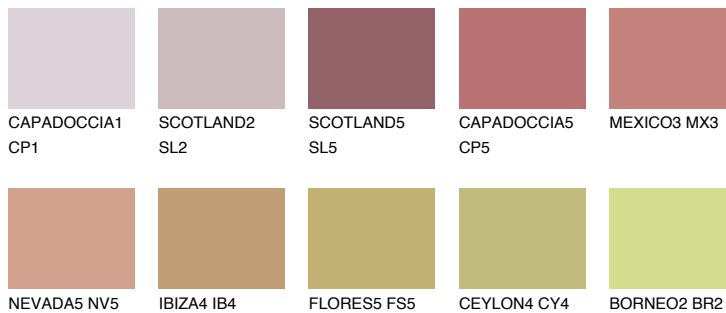

ATACAMA4 AC4☾ 29% **TSR 50%****Passzoló színek****COLOURS****Intenzív színek**

További információért látogasson el a
www.ceresit.hu

*A látható színek a Ceresit által kínált összes vakolatra és festékre vonatkoznak. A tényleges színek kis mértékben eltérhetnek az itt láthatóktól, ez függ a felülettől, a körülményektől és a választott vakolat textúrájától. Javasoljuk a valódi színminták ellenőrzését is a Ceresit forgalmazójánál.