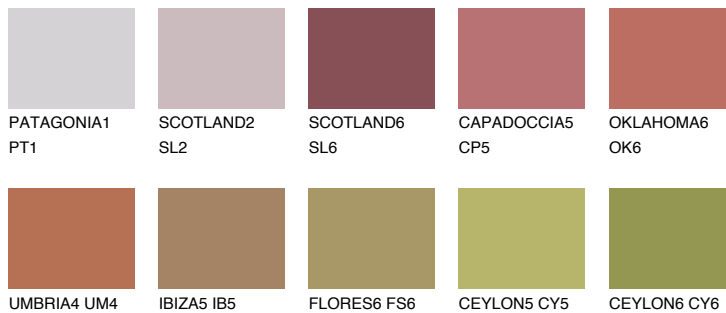

## ATACAMA5 AC5

☀️ 22%    **TSR 44%**

### Passzoló színek

#### COLOURS

#### Intenzív színek

További információért látogasson el a  
[www.ceresit.hu](http://www.ceresit.hu)

\*A látható színek a Ceresit által kínált összes vakolatra és festékre vonatkoznak. A tényleges színek kis mértékben eltérhetnek az itt láthatóktól, ez függ a felülettől, a körülményektől és a választott vakolat textúrájától. Javasoljuk a valódi színminták ellenőrzését is a Ceresit forgalmazójánál.