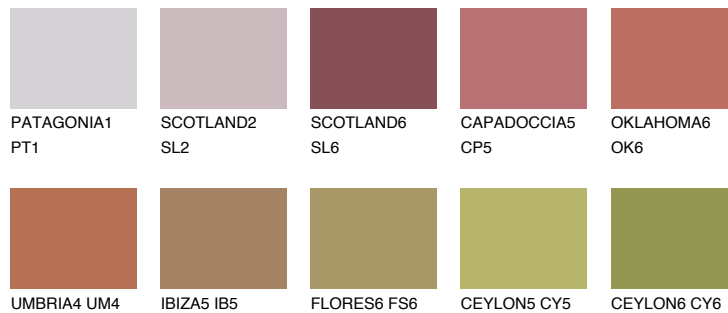

**ATACAMA5 AC5**☀️ 22% **TSR 44%****Passzoló színek****COLOURS****Intenzív színek**

További információért látogasson el a
www.ceresit.hu

*A látható színek a Ceresit által kínált összes vakolatra és festékre vonatkoznak. A tényleges színek kis mértékben eltérhetnek az itt láthatóktól, ez függ a felülettől, a körülményektől és a választott vakolat textúrájától. Javasoljuk a valódi színminták ellenőrzését is a Ceresit forgalmazójánál.