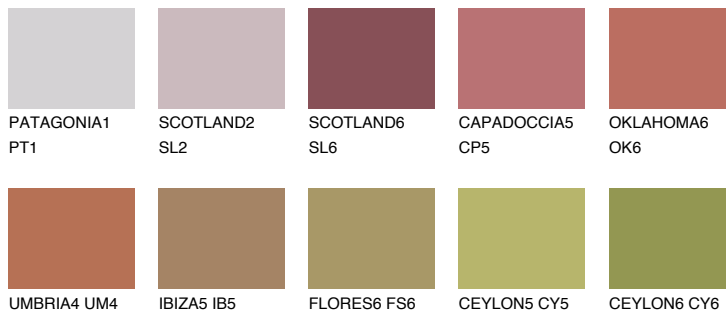

ATACAMA5 AC5

☀️ 22% **TSR 44%**

Passzoló színek

COLOURS

Intenzív színek

További információért látogasson el a
www.ceresit.hu

*A látható színek a Ceresit által kínált összes vakolatra és festékre vonatkoznak. A tényleges színek kis mértékben eltérhetnek az itt láthatóktól, ez függ a felülettől, a körülményektől és a választott vakolat textúrájától. Javasoljuk a valódi színminták ellenőrzését is a Ceresit forgalmazójánál.