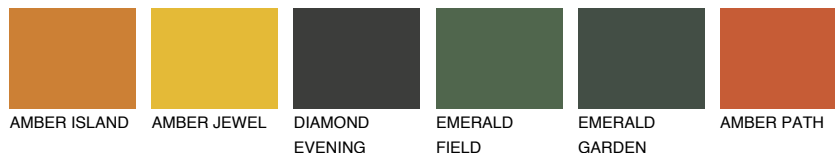

ATACAMA6 AC6

☀️ 18% **TSR 42%**

Passzoló színek

COLOURS

Intenzív színek

További információért látogasson el a
www.ceresit.hu

*A látható színek a Ceresit által kínált összes vakolatra és festékre vonatkoznak. A tényleges színek kis mértékben eltérhetnek az itt láthatóktól, ez függ a felülettől, a körülményektől és a választott vakolat textúrájától. Javasoljuk a valódi színminták ellenőrzését is a Ceresit forgalmazójánál.