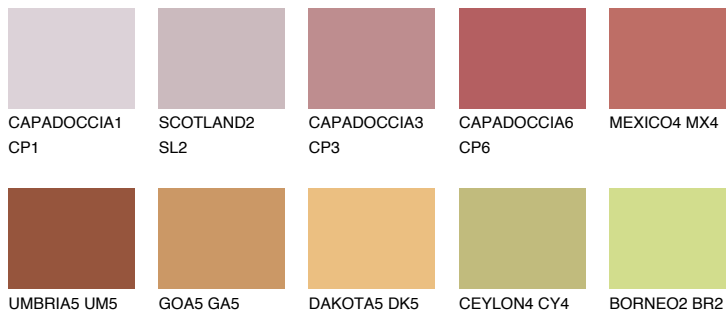

ATACAMA6 AC6

☀️ 18% **TSR 42%**

Passzoló színek

COLOURS

Intenzív színek

További információért látogasson el a
www.ceresit.hu

*A látható színek a Ceresit által kínált összes vakolatra és festékre vonatkoznak. A tényleges színek kis mértékben eltérhetnek az itt láthatóktól, ez függ a felülettől, a körülményektől és a választott vakolat textúrájától. Javasoljuk a valódi színminták ellenőrzését is a Ceresit forgalmazójánál.