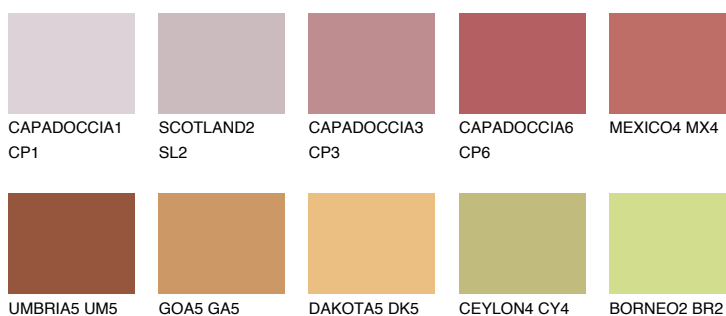

## ATACAMA6 AC6

☀️ 18%    **TSR 42%**

### Passzoló színek

#### COLOURS

#### Intenzív színek

További információért látogasson el a  
[www.ceresit.hu](http://www.ceresit.hu)

\*A látható színek a Ceresit által kínált összes vakolatra és festékre vonatkoznak. A tényleges színek kis mértékben eltérhetnek az itt láthatóktól, ez függ a felülettől, a körülményektől és a választott vakolat textúrájától. Javasoljuk a valódi színminták ellenőrzését is a Ceresit forgalmazójánál.