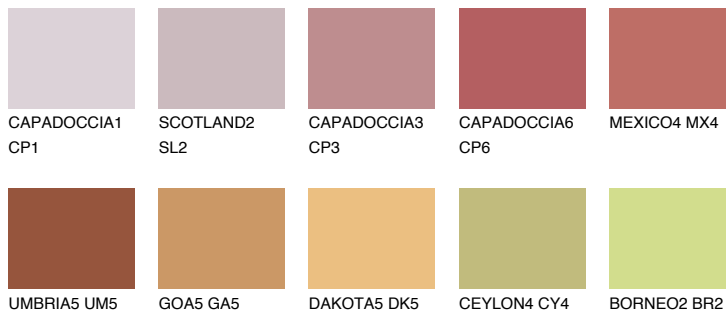

ATACAMA6 AC6

☀️ 18%   **TSR 42%**

Passzoló színek

COLOURS

Intenzív színek

További információért látogasson el a
www.ceresit.hu

*A látható színek a Ceresit által kínált összes vakolatra és festékre vonatkoznak. A tényleges színek kis mértékben eltérhetnek az itt láthatóktól, ez függ a felülettől, a körülményektől és a választott vakolat textúrájától. Javasoljuk a valódi színminták ellenőrzését is a Ceresit forgalmazójánál.