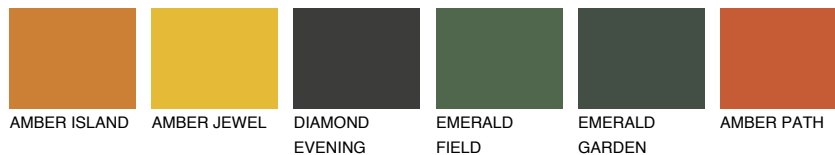

Intenzív színek