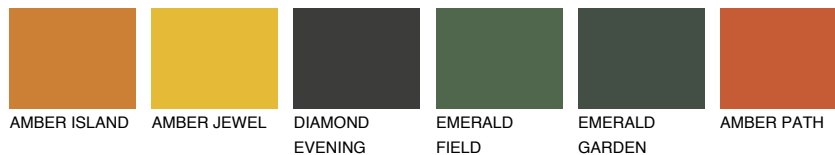

## ATACAMA6 AC6

☀️ 18%    **TSR 42%**

### Passzoló színek

#### COLOURS

#### Intenzív színek

További információért látogasson el a  
[www.ceresit.hu](http://www.ceresit.hu)

\*A látható színek a Ceresit által kínált összes vakolatra és festékre vonatkoznak. A tényleges színek kis mértékben eltérhetnek az itt láthatóktól, ez függ a felülettől, a körülményektől és a választott vakolat textúrájától. Javasoljuk a valódi színminták ellenőrzését is a Ceresit forgalmazójánál.