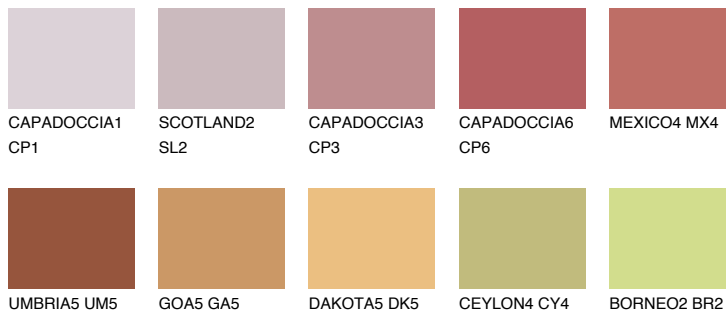

## ATACAMA6 AC6

☀️ 18%    **TSR 42%**

### Passzoló színek

#### COLOURS

#### Intenzív színek

További információért látogasson el a  
[www.ceresit.hu](http://www.ceresit.hu)

\*A látható színek a Ceresit által kínált összes vakolatra és festékre vonatkoznak. A tényleges színek kis mértékben eltérhetnek az itt láthatóktól, ez függ a felülettől, a körülményektől és a választott vakolat textúrájától. Javasoljuk a valódi színminták ellenőrzését is a Ceresit forgalmazójánál.