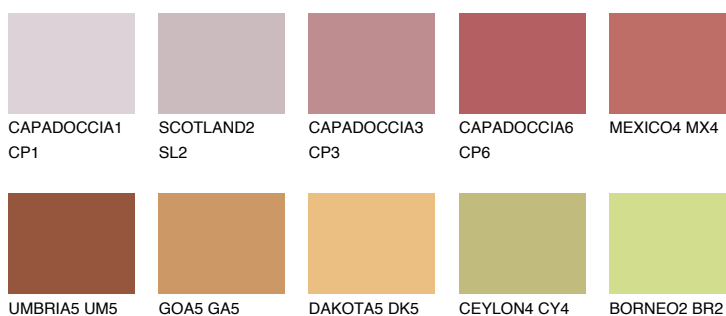

ATACAMA6 AC6

☀️ 18% **TSR 42%**

Passzoló színek

COLOURS

Intenzív színek

További információért látogasson el a
www.ceresit.hu

*A látható színek a Ceresit által kínált összes vakolatra és festékre vonatkoznak. A tényleges színek kis mértékben eltérhetnek az itt láthatóktól, ez függ a felülettől, a körülményektől és a választott vakolat textúrájától. Javasoljuk a valódi színminták ellenőrzését is a Ceresit forgalmazójánál.