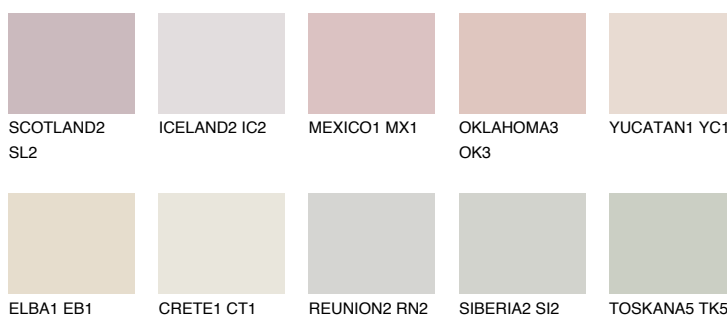

INDIANA1 IN1

74% **TSR** 70%

Passzoló színek

COLOURS

Intenzív színek

További információért látogasson el a
www.ceresit.hu

*A látható színek a Ceresit által kínált összes vakolatra és festékre vonatkoznak. A tényleges színek kis mértékben eltérhetnek az itt láthatóktól, ez függ a felülettől, a körülményektől és a választott vakolat textúrájától. Javasoljuk a valódi színminták ellenőrzését is a Ceresit forgalmazójánál.