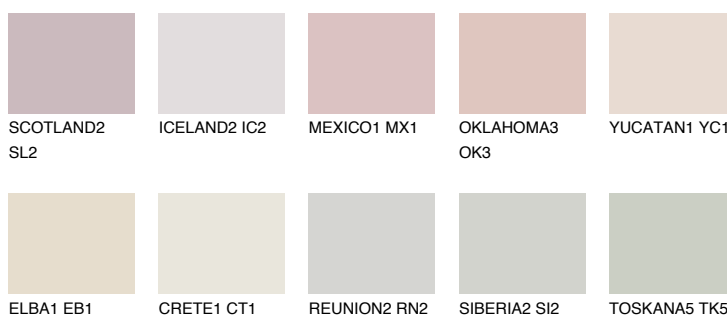

## INDIANA1 IN1

74% **TSR** 70%

### Passzoló színek

#### COLOURS

#### Intenzív színek

További információért látogasson el a  
[www.ceresit.hu](http://www.ceresit.hu)