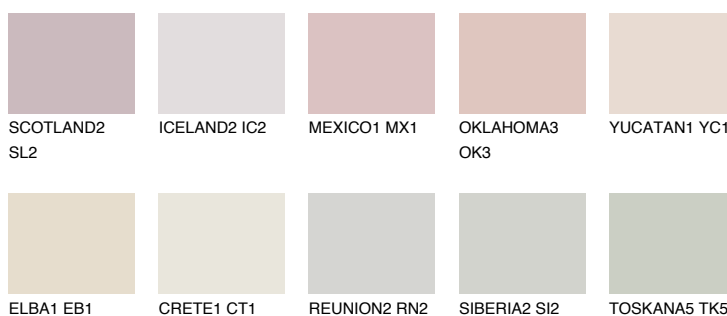

## INDIANA1 IN1

74% **TSR** 70%

### Passzoló színek

#### COLOURS

#### Intenzív színek

További információért látogasson el a  
[www.ceresit.hu](http://www.ceresit.hu)

\*A látható színek a Ceresit által kínált összes vakolatra és festékre vonatkoznak. A tényleges színek kis mértékben eltérhetnek az itt láthatóktól, ez függ a felülettől, a körülményektől és a választott vakolat textúrájától. Javasoljuk a valódi színminták ellenőrzését is a Ceresit forgalmazójánál.