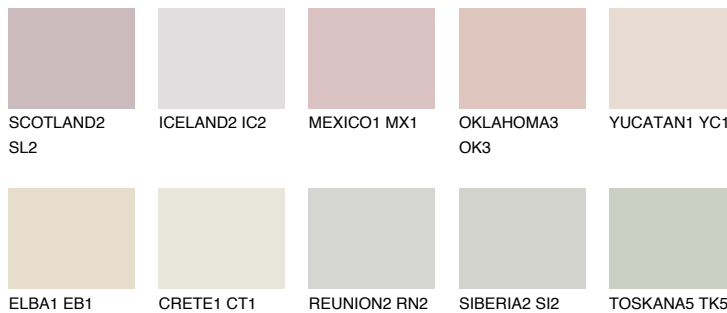

INDIANA1 IN1

74% **TSR** 70%

Passzoló színek

COLOURS

Intenzív színek

További információért látogasson el a
www.ceresit.hu

*A látható színek a Ceresit által kínált összes vakolatra és festékre vonatkoznak. A tényleges színek kis mértékben eltérhetnek az itt láthatóktól, ez függ a felülettől, a körülményektől és a választott vakolat textúrájától. Javasoljuk a valódi színminták ellenőrzését is a Ceresit forgalmazójánál.