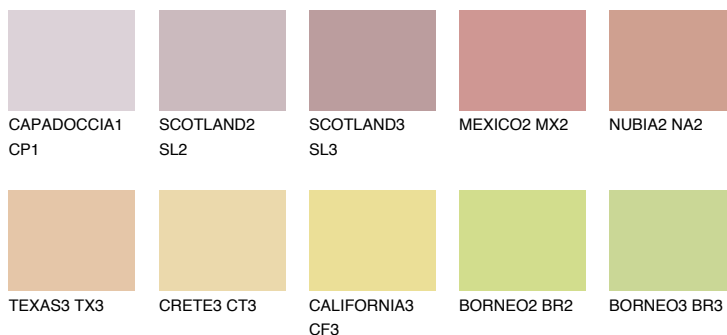

## INDIANA2 IN2

☀️ 59% **TSR** 63%

### Passzoló színek

#### COLOURS

#### Intenzív színek

További információért látogasson el a  
[www.ceresit.hu](http://www.ceresit.hu)

\*A látható színek a Ceresit által kínált összes vakolatra és festékre vonatkoznak. A tényleges színek kis mértékben eltérhetnek az itt láthatóktól, ez függ a felülettől, a körülményektől és a választott vakolat textúrájától. Javasoljuk a valódi színminták ellenőrzését is a Ceresit forgalmazójánál.