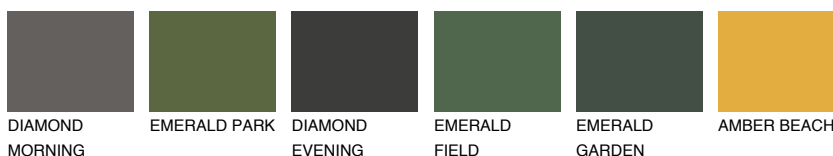

INDIANA2 IN2

☀️ 59% **TSR 63%**

Passzoló színek

COLOURS

Intenzív színek

További információért látogasson el a
www.ceresit.hu

*A látható színek a Ceresit által kínált összes vakolatra és festékre vonatkoznak. A tényleges színek kis mértékben eltérhetnek az itt láthatóktól, ez függ a felülettől, a körülményektől és a választott vakolat textúrájától. Javasoljuk a valódi színminták ellenőrzését is a Ceresit forgalmazójánál.