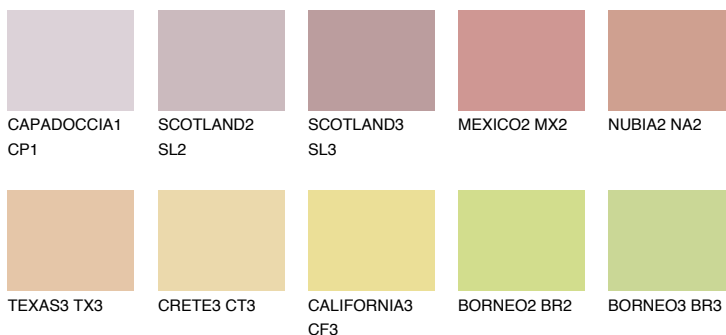

INDIANA2 IN2

☀️ 59% **TSR 63%**

Passzoló színek

COLOURS

Intenzív színek

További információért látogasson el a
www.ceresit.hu

*A látható színek a Ceresit által kínált összes vakolatra és festékre vonatkoznak. A tényleges színek kis mértékben eltérhetnek az itt láthatóktól, ez függ a felülettől, a körülményektől és a választott vakolat textúrájától. Javasoljuk a valódi színminták ellenőrzését is a Ceresit forgalmazójánál.