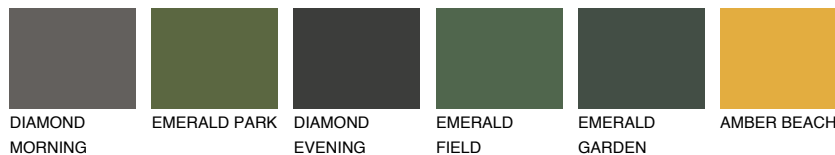

INDIANA3 IN3

☀️ 54% **TSR 60%**

Passzoló színek

COLOURS

Intenzív színek

További információért látogasson el a
www.ceresit.hu

*A látható színek a Ceresit által kínált összes vakolatra és festékre vonatkoznak. A tényleges színek kis mértékben eltérhetnek az itt láthatóktól, ez függ a felülettől, a körülményektől és a választott vakolat textúrájától. Javasoljuk a valódi színminták ellenőrzését is a Ceresit forgalmazójánál.