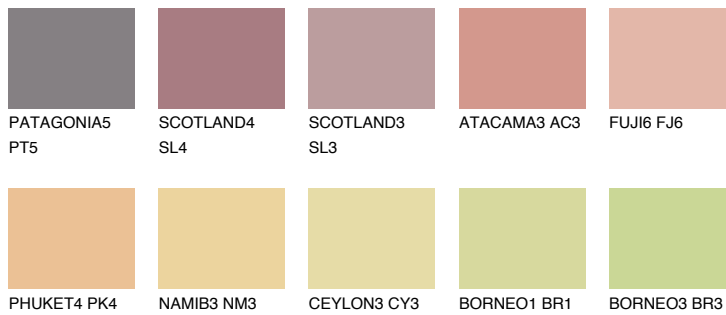

INDIANA3 IN3

☀️ 54% **TSR 60%**

Passzoló színek

COLOURS

Intenzív színek

További információért látogasson el a
www.ceresit.hu

*A látható színek a Ceresit által kínált összes vakolatra és festékre vonatkoznak. A tényleges színek kis mértékben eltérhetnek az itt láthatóktól, ez függ a felülettől, a körülményektől és a választott vakolat textúrájától. Javasoljuk a valódi színminták ellenőrzését is a Ceresit forgalmazójánál.