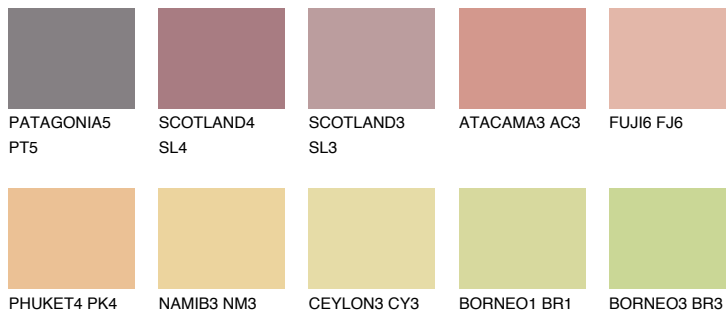

INDIANA3 IN3

☀️ 54% **TSR 60%**

Passzoló színek

COLOURS

Intenzív színek

További információért látogasson el a
www.ceresit.hu

*A látható színek a Ceresit által kínált összes vakolatra és festékre vonatkoznak. A tényleges színek kis mértékben eltérhetnek az itt láthatóktól, ez függ a felülettől, a körülményektől és a választott vakolat textúrájától. Javasoljuk a valódi színminták ellenőrzését is a Ceresit forgalmazójánál.