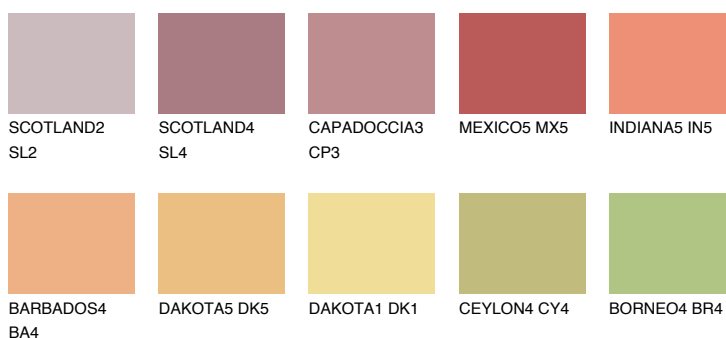

INDIANA4 IN4

☀ 45% **TSR 57%**

Passzoló színek

COLOURS

Intenzív színek

További információért látogasson el a
www.ceresit.hu

*A látható színek a Ceresit által kínált összes vakolatra és festékre vonatkoznak. A tényleges színek kis mértékben eltérhetnek az itt láthatóktól, ez függ a felülettől, a körülményektől és a választott vakolat textúrájától. Javasoljuk a valódi színminták ellenőrzését is a Ceresit forgalmazójánál.