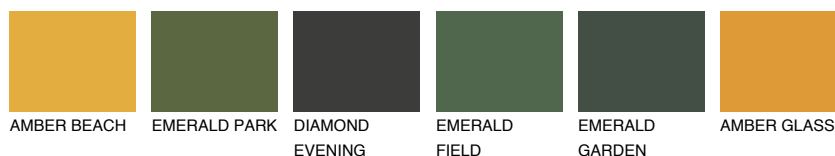

## INDIANA4 IN4

☀️ 45%    **TSR 57%**

## Passzoló színek

### COLOURS

### Intenzív színek

További információért látogasson el a  
[www.ceresit.hu](http://www.ceresit.hu)

\*A látható színek a Ceresit által kínált összes vakolatra és festékre vonatkoznak. A tényleges színek kis mértékben eltérhetnek az itt láthatóktól, ez függ a felülettől, a körülményektől és a választott vakolat textúrájától. Javasoljuk a valódi színminták ellenőrzését is a Ceresit forgalmazójánál.