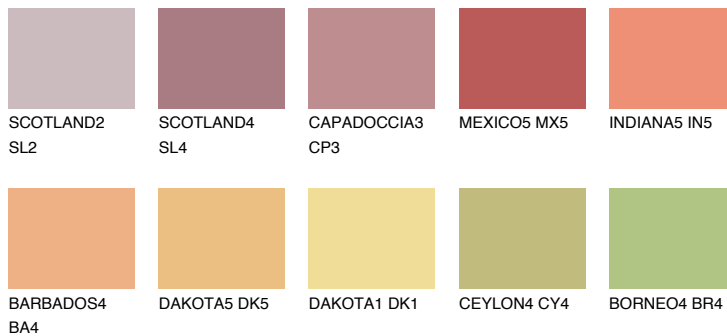

## INDIANA4 IN4

☀️ 45%    **TSR 57%**

## Passzoló színek

### COLOURS

### Intenzív színek

További információért látogasson el a  
[www.ceresit.hu](http://www.ceresit.hu)

\*A látható színek a Ceresit által kínált összes vakolatra és festékre vonatkoznak. A tényleges színek kis mértékben eltérhetnek az itt láthatóktól, ez függ a felülettől, a körülményektől és a választott vakolat textúrájától. Javasoljuk a valódi színminták ellenőrzését is a Ceresit forgalmazójánál.