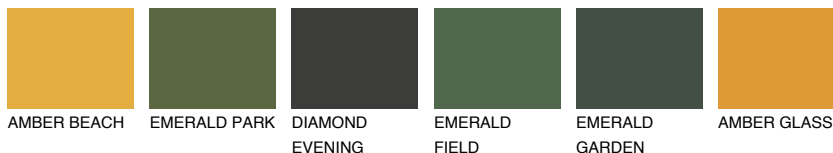

**INDIANA4 IN4**

☀ 45% **TSR** 57%

**Passzoló színek**

**COLOURS**

**Intenzív színek**

További információért látogasson el a  
[www.ceresit.hu](http://www.ceresit.hu)

\*A látható színek a Ceresit által kínált összes vakolatra és festékre vonatkoznak. A tényleges színek kis mértékben eltérhetnek az itt láthatóktól, ez függ a felülettől, a körülményektől és a választott vakolat textúrájától. Javasoljuk a valódi színminták ellenőrzését is a Ceresit forgalmazójánál.