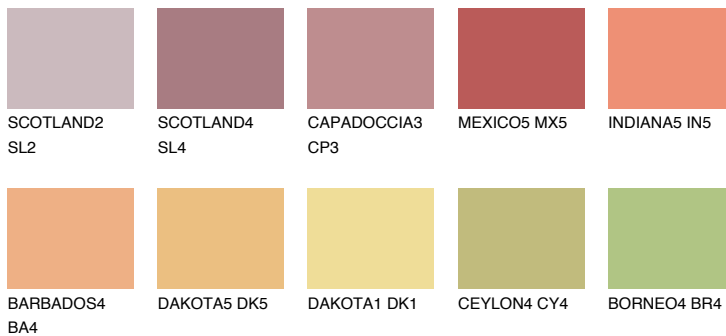

**INDIANA4 IN4**

☀ 45% **TSR** 57%

**Passzoló színek**

**COLOURS**

**Intenzív színek**

További információért látogasson el a  
[www.ceresit.hu](http://www.ceresit.hu)

\*A látható színek a Ceresit által kínált összes vakolatra és festékre vonatkoznak. A tényleges színek kis mértékben eltérhetnek az itt láthatóktól, ez függ a felülettől, a körülményektől és a választott vakolat textúrájától. Javasoljuk a valódi színminták ellenőrzését is a Ceresit forgalmazójánál.