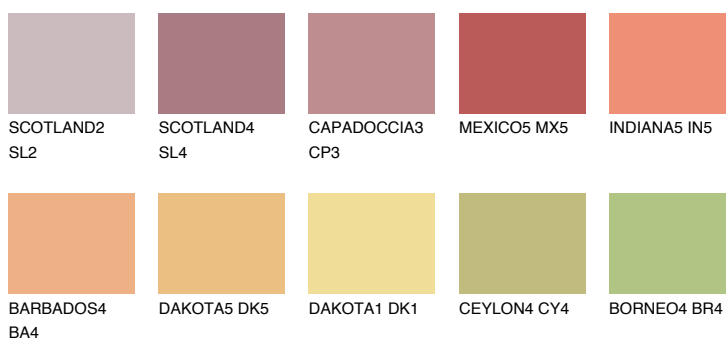

## INDIANA4 IN4

☀️ 45%    **TSR 57%**

## Passzoló színek

### COLOURS

### Intenzív színek

További információért látogasson el a  
[www.ceresit.hu](http://www.ceresit.hu)

\*A látható színek a Ceresit által kínált összes vakolatra és festékre vonatkoznak. A tényleges színek kis mértékben eltérhetnek az itt láthatóktól, ez függ a felülettől, a körülményektől és a választott vakolat textúrájától. Javasoljuk a valódi színminták ellenőrzését is a Ceresit forgalmazójánál.