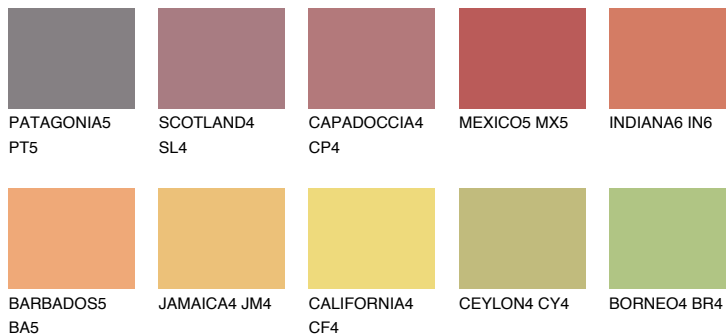

INDIANA5 IN5

☀️ 39% **TSR** 58%

Passzoló színek

COLOURS

Intenzív színek

További információért látogasson el a
www.ceresit.hu

*A látható színek a Ceresit által kínált összes vakolatra és festékre vonatkoznak. A tényleges színek kis mértékben eltérhetnek az itt láthatóktól, ez függ a felülettől, a körülményektől és a választott vakolat textúrájától. Javasoljuk a valódi színminták ellenőrzését is a Ceresit forgalmazójánál.