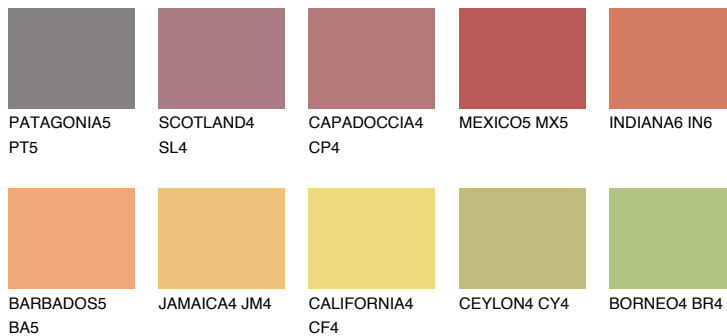

INDIANA5 IN5

☀️ 39% **TSR** 58%

Passzoló színek

COLOURS

Intenzív színek

További információért látogasson el a
www.ceresit.hu

*A látható színek a Ceresit által kínált összes vakolatra és festékre vonatkoznak. A tényleges színek kis mértékben eltérhetnek az itt láthatóktól, ez függ a felülettől, a körülményektől és a választott vakolat textúrájától. Javasoljuk a valódi színminták ellenőrzését is a Ceresit forgalmazójánál.