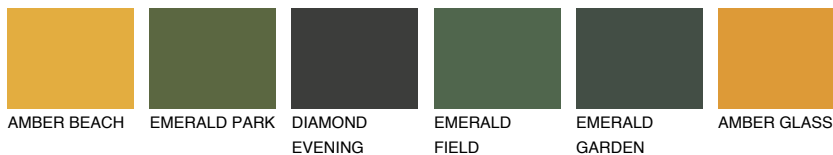

INDIANA5 IN5

☀️ 39% **TSR 58%**

Passzoló színek

COLOURS

Intenzív színek

További információért látogasson el a
www.ceresit.hu

*A látható színek a Ceresit által kínált összes vakolatra és festékre vonatkoznak. A tényleges színek kis mértékben eltérhetnek az itt láthatóktól, ez függ a felülettől, a körülményektől és a választott vakolat textúrájától. Javasoljuk a valódi színminták ellenőrzését is a Ceresit forgalmazójánál.