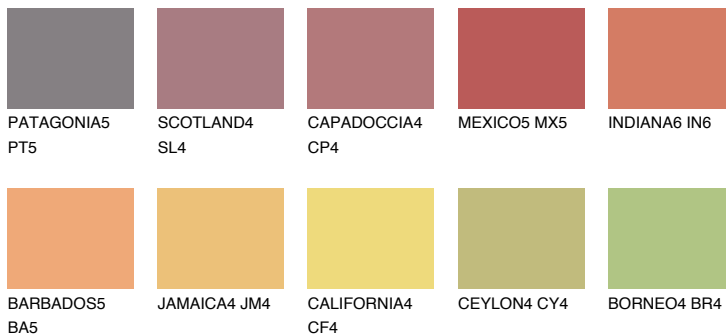

INDIANA5 IN5

☀️ 39% **TSR 58%**

Passzoló színek

COLOURS

Intenzív színek

További információért látogasson el a
www.ceresit.hu

*A látható színek a Ceresit által kínált összes vakolatra és festékre vonatkoznak. A tényleges színek kis mértékben eltérhetnek az itt láthatóktól, ez függ a felülettől, a körülményektől és a választott vakolat textúrájától. Javasoljuk a valódi színminták ellenőrzését is a Ceresit forgalmazójánál.