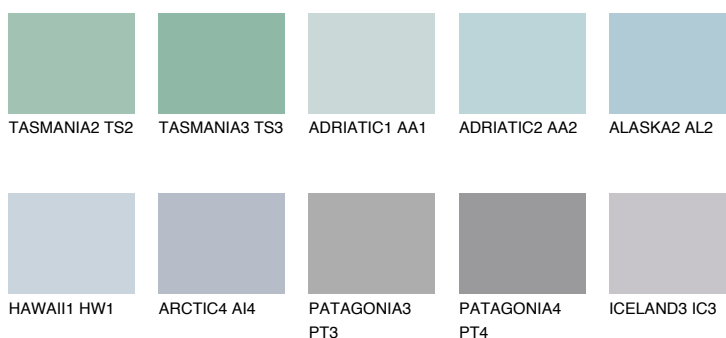

PACIFIC3 PC3

61% **TSR** 63%

Passzoló színek

COLOURS

Intenzív színek

További információért látogasson el a
www.ceresit.hu

*A látható színek a Ceresit által kínált összes vakolatra és festékre vonatkoznak. A tényleges színek kis mértékben eltérhetnek az itt láthatóktól, ez függ a felülettől, a körülményektől és a választott vakolat textúrájától. Javasoljuk a valódi színminták ellenőrzését is a Ceresit forgalmazójánál.