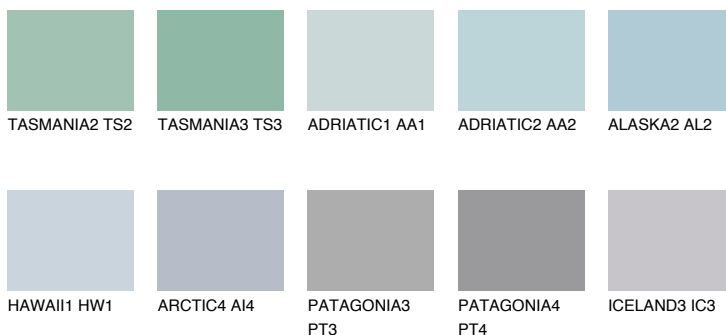

PACIFIC3 PC3

61% **TSR** 63%

Passzoló színek

COLOURS

Intenzív színek

További információért látogasson el a
www.ceresit.hu

*A látható színek a Ceresit által kínált összes vakolatra és festékre vonatkoznak. A tényleges színek kis mértékben eltérhetnek az itt láthatóktól, ez függ a felülettől, a körülményektől és a választott vakolat textúrájától. Javasoljuk a valódi színminták ellenőrzését is a Ceresit forgalmazójánál.