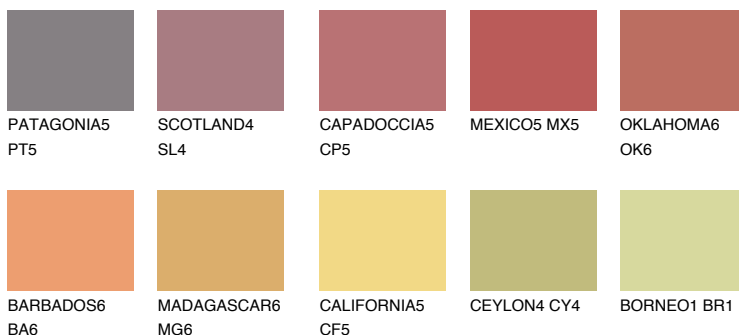

INDIANA6 IN6☀️ 29% **TSR** 51%**Passzoló színek****COLOURS****Intenzív színek**

További információért látogasson el a
www.ceresit.hu

*A látható színek a Ceresit által kínált összes vakolatra és festékre vonatkoznak. A tényleges színek kis mértékben eltérhetnek az itt láthatóktól, ez függ a felülettől, a körülményektől és a választott vakolat textúrájától. Javasoljuk a valódi színminták ellenőrzését is a Ceresit forgalmazójánál.