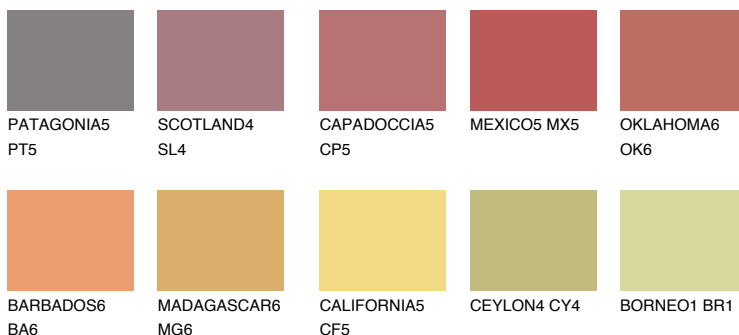

INDIANA6 IN6

☀️ 29% **TSR 51%**

Passzoló színek

COLOURS

Intenzív színek

További információért látogasson el a
www.ceresit.hu

*A látható színek a Ceresit által kínált összes vakolatra és festékre vonatkoznak. A tényleges színek kis mértékben eltérhetnek az itt láthatóktól, ez függ a felülettől, a körülményektől és a választott vakolat textúrájától. Javasoljuk a valódi színminták ellenőrzését is a Ceresit forgalmazójánál.