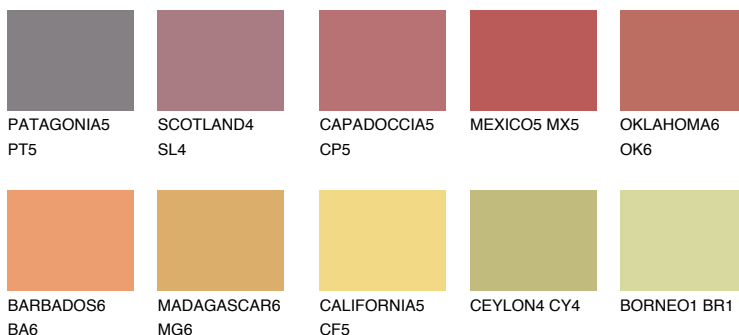

**INDIANA6 IN6**☀️ 29% **TSR** 51%**Passzoló színek****COLOURS****Intenzív színek**

További információért látogasson el a
www.ceresit.hu

*A látható színek a Ceresit által kínált összes vakolatra és festékre vonatkoznak. A tényleges színek kis mértékben eltérhetnek az itt láthatóktól, ez függ a felülettől, a körülményektől és a választott vakolat textúrájától. Javasoljuk a valódi színminták ellenőrzését is a Ceresit forgalmazójánál.