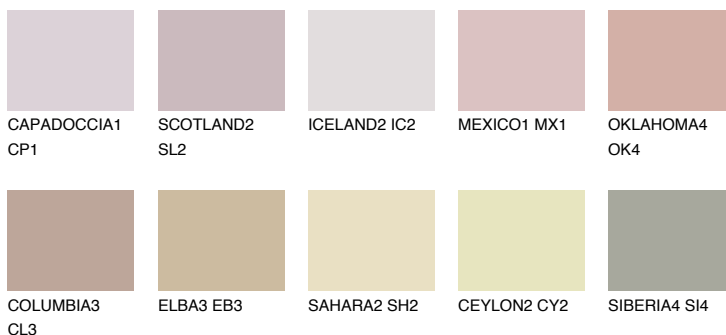

**NUBIA1 NA1**● 48% **TSR** 51%**Passzoló színek****COLOURS****Intenzív színek**

További információért látogasson el a
www.ceresit.hu

*A látható színek a Ceresit által kínált összes vakolatra és festékre vonatkoznak. A tényleges színek kis mértékben eltérhetnek az itt láthatóktól, ez függ a felülettől, a körülményektől és a választott vakolat textúrájától. Javasoljuk a valódi színminták ellenőrzését is a Ceresit forgalmazójánál.