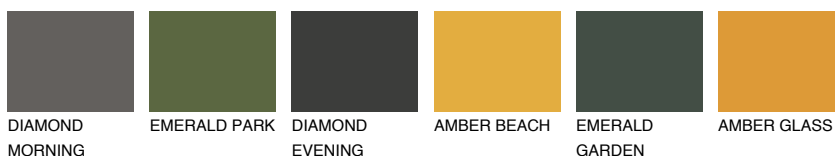

**NUBIA1 NA1**● 48% **TSR** 51%**Passzoló színek****COLOURS****Intenzív színek**

További információért látogasson el a
www.ceresit.hu

*A látható színek a Ceresit által kínált összes vakolatra és festékre vonatkoznak. A tényleges színek kis mértékben eltérhetnek az itt láthatóktól, ez függ a felülettől, a körülményektől és a választott vakolat textúrájától. Javasoljuk a valódi színminták ellenőrzését is a Ceresit forgalmazójánál.