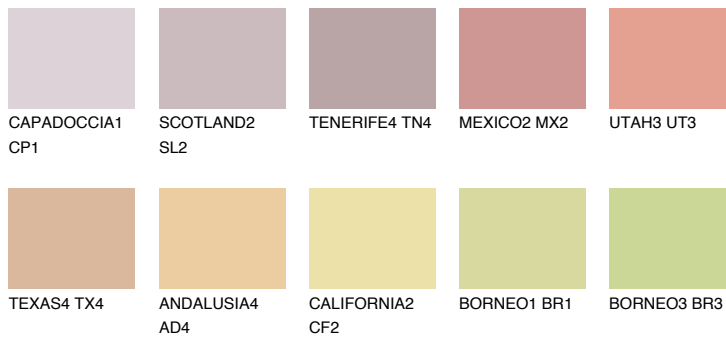

NUBIA2 NA2

☀️ 40% **TSR 50%**

Passzoló színek

COLOURS

Intenzív színek

További információért látogasson el a
www.ceresit.hu

*A látható színek a Ceresit által kínált összes vakolatra és festékre vonatkoznak. A tényleges színek kis mértékben eltérhetnek az itt láthatóktól, ez függ a felülettől, a körülményektől és a választott vakolat textúrájától. Javasoljuk a valódi színminták ellenőrzését is a Ceresit forgalmazójánál.