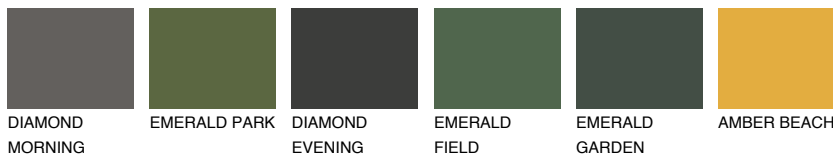

NUBIA2 NA2

☀️ 40% **TSR 50%**

Passzoló színek

COLOURS

Intenzív színek

További információért látogasson el a
www.ceresit.hu

*A látható színek a Ceresit által kínált összes vakolatra és festékre vonatkoznak. A tényleges színek kis mértékben eltérhetnek az itt láthatóktól, ez függ a felülettől, a körülményektől és a választott vakolat textúrájától. Javasoljuk a valódi színminták ellenőrzését is a Ceresit forgalmazójánál.