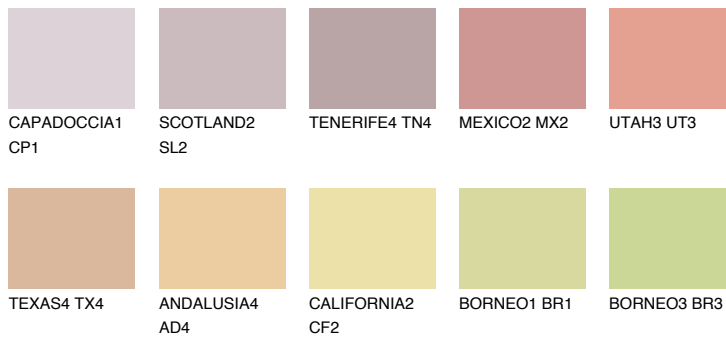

## NUBIA2 NA2

☀️ 40%    **TSR 50%**

## Passzoló színek

### COLOURS

### Intenzív színek

További információért látogasson el a  
[www.ceresit.hu](http://www.ceresit.hu)

\*A látható színek a Ceresit által kínált összes vakolatra és festékre vonatkoznak. A tényleges színek kis mértékben eltérhetnek az itt láthatóktól, ez függ a felülettől, a körülményektől és a választott vakolat textúrájától. Javasoljuk a valódi színminták ellenőrzését is a Ceresit forgalmazójánál.