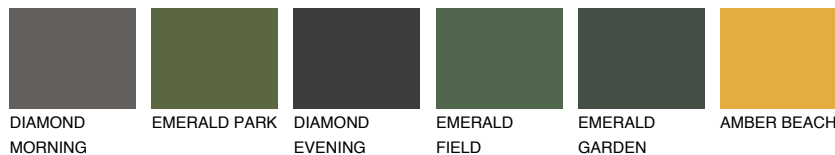

## NUBIA2 NA2

☀️ 40%    **TSR 50%**

## Passzoló színek

### COLOURS

### Intenzív színek

További információért látogasson el a  
[www.ceresit.hu](http://www.ceresit.hu)

\*A látható színek a Ceresit által kínált összes vakolatra és festékre vonatkoznak. A tényleges színek kis mértékben eltérhetnek az itt láthatóktól, ez függ a felülettől, a körülményektől és a választott vakolat textúrájától. Javasoljuk a valódi színminták ellenőrzését is a Ceresit forgalmazójánál.