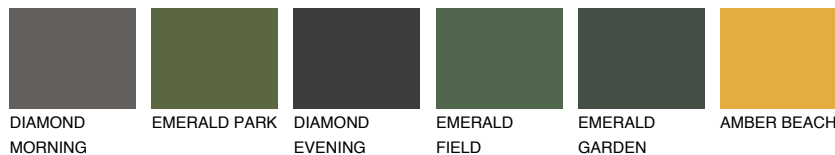

## NUBIA3 NA3

☀️ 30% **TSR** 43%

### Passzoló színek

#### COLOURS

#### Intenzív színek

További információért látogasson el a  
[www.ceresit.hu](http://www.ceresit.hu)

\*A látható színek a Ceresit által kínált összes vakolatra és festékre vonatkoznak. A tényleges színek kis mértékben eltérhetnek az itt láthatóktól, ez függ a felülettől, a körülményektől és a választott vakolat textúrájától. Javasoljuk a valódi színminták ellenőrzését is a Ceresit forgalmazójánál.