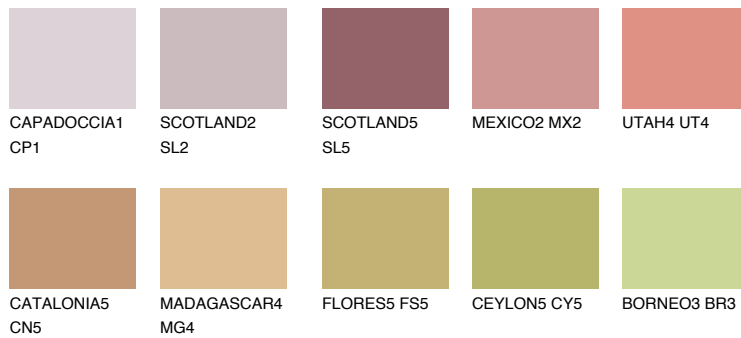

## NUBIA3 NA3

☀️ 30% **TSR** 43%

### Passzoló színek

#### COLOURS

#### Intenzív színek

További információért látogasson el a  
[www.ceresit.hu](http://www.ceresit.hu)

\*A látható színek a Ceresit által kínált összes vakolatra és festékre vonatkoznak. A tényleges színek kis mértékben eltérhetnek az itt láthatóktól, ez függ a felülettől, a körülményektől és a választott vakolat textúrájától. Javasoljuk a valódi színminták ellenőrzését is a Ceresit forgalmazójánál.