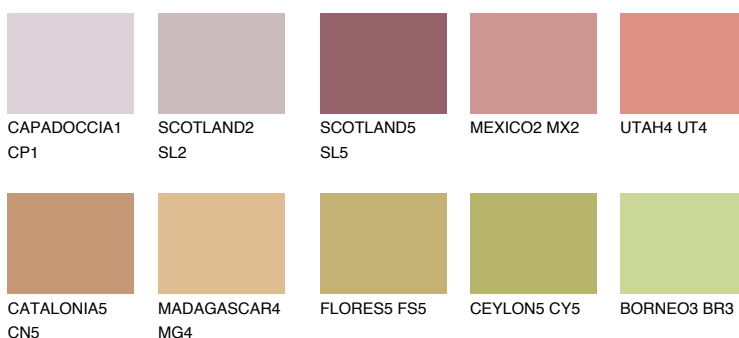

## NUBIA3 NA3

☀️ 30% **TSR** 43%

### Passzoló színek

#### COLOURS

#### Intenzív színek

További információért látogasson el a  
[www.ceresit.hu](http://www.ceresit.hu)

\*A látható színek a Ceresit által kínált összes vakolatra és festékre vonatkoznak. A tényleges színek kis mértékben eltérhetnek az itt láthatóktól, ez függ a felülettől, a körülményektől és a választott vakolat textúrájától. Javasoljuk a valódi színminták ellenőrzését is a Ceresit forgalmazójánál.