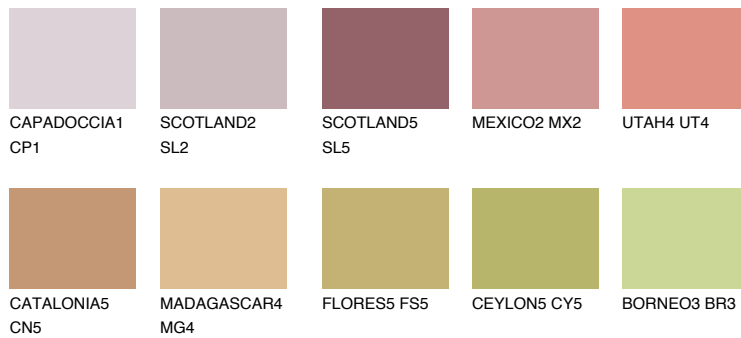

NUBIA3 NA3

☀️ 30% **TSR** 43%

Passzoló színek

COLOURS

Intenzív színek

További információért látogasson el a
www.ceresit.hu

*A látható színek a Ceresit által kínált összes vakolatra és festékre vonatkoznak. A tényleges színek kis mértékben eltérhetnek az itt láthatóktól, ez függ a felülettől, a körülményektől és a választott vakolat textúrájától. Javasoljuk a valódi színminták ellenőrzését is a Ceresit forgalmazójánál.