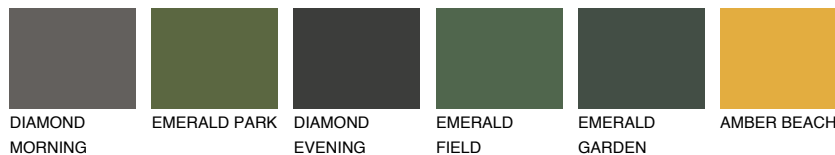

NUBIA3 NA3

☀️ 30% **TSR** 43%

Passzoló színek

COLOURS

Intenzív színek

További információért látogasson el a
www.ceresit.hu

*A látható színek a Ceresit által kínált összes vakolatra és festékre vonatkoznak. A tényleges színek kis mértékben eltérhetnek az itt láthatóktól, ez függ a felülettől, a körülményektől és a választott vakolat textúrájától. Javasoljuk a valódi színminták ellenőrzését is a Ceresit forgalmazójánál.