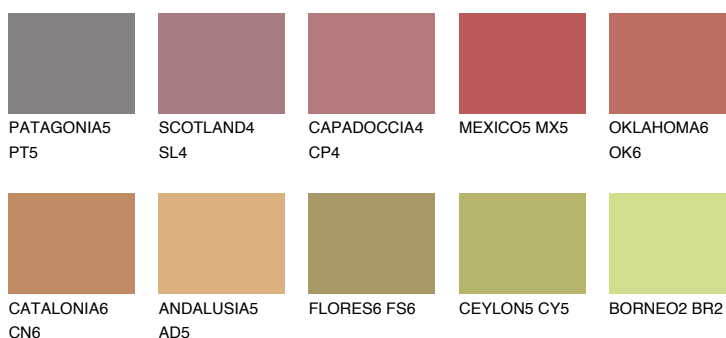

NUBIA4 NA4

☀️ 25% **TSR 45%**

Passzoló színek

COLOURS

Intenzív színek

További információért látogasson el a
www.ceresit.hu

*A látható színek a Ceresit által kínált összes vakolatra és festékre vonatkoznak. A tényleges színek kis mértékben eltérhetnek az itt láthatóktól, ez függ a felülettől, a körülményektől és a választott vakolat textúrájától. Javasoljuk a valódi színminták ellenőrzését is a Ceresit forgalmazójánál.