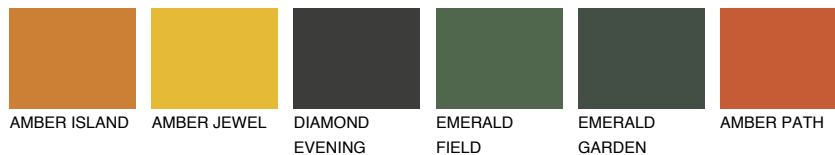

NUBIA4 NA4

☀ 25% **TSR** 45%

Passzoló színek

COLOURS

Intenzív színek

További információért látogasson el a
www.ceresit.hu

*A látható színek a Ceresit által kínált összes vakolatra és festékre vonatkoznak. A tényleges színek kis mértékben eltérhetnek az itt láthatóktól, ez függ a felülettől, a körülményektől és a választott vakolat textúrájától. Javasoljuk a valódi színminták ellenőrzését is a Ceresit forgalmazójánál.