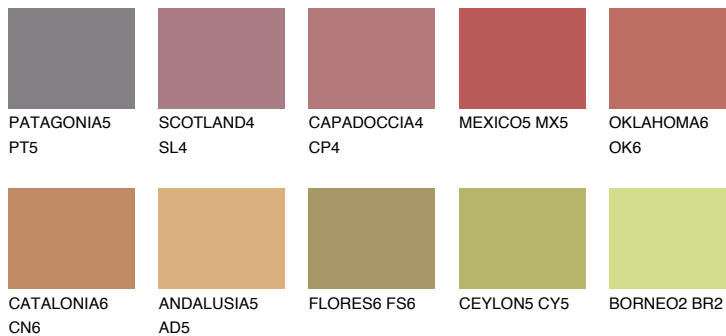

NUBIA4 NA4

☀ 25% **TSR** 45%

Passzoló színek

COLOURS

Intenzív színek

További információért látogasson el a
www.ceresit.hu

*A látható színek a Ceresit által kínált összes vakolatra és festékre vonatkoznak. A tényleges színek kis mértékben eltérhetnek az itt láthatóktól, ez függ a felülettől, a körülményektől és a választott vakolat textúrájától. Javasoljuk a valódi színminták ellenőrzését is a Ceresit forgalmazójánál.