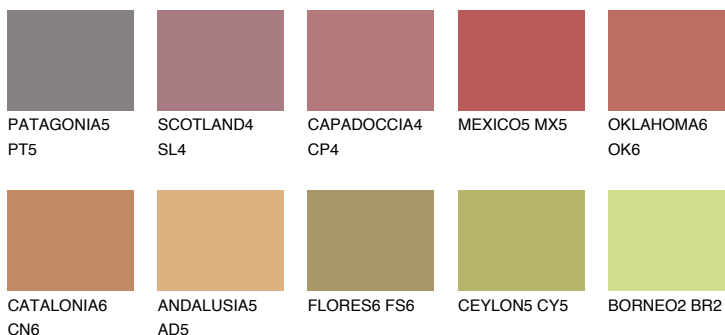

NUBIA4 NA4

☀️ 25% **TSR 45%**

Passzoló színek

COLOURS

Intenzív színek

További információért látogasson el a
www.ceresit.hu

*A látható színek a Ceresit által kínált összes vakolatra és festékre vonatkoznak. A tényleges színek kis mértékben eltérhetnek az itt láthatóktól, ez függ a felülettől, a körülményektől és a választott vakolat textúrájától. Javasoljuk a valódi színminták ellenőrzését is a Ceresit forgalmazójánál.