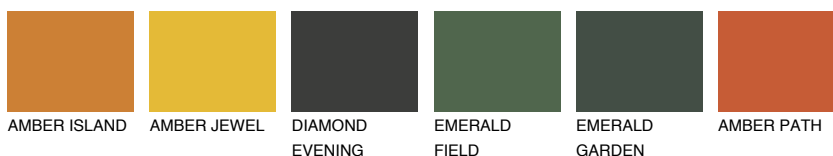

NUBIA4 NA4

☀️ 25% **TSR 45%**

Passzoló színek

COLOURS

Intenzív színek

További információért látogasson el a
www.ceresit.hu

*A látható színek a Ceresit által kínált összes vakolatra és festékre vonatkoznak. A tényleges színek kis mértékben eltérhetnek az itt láthatóktól, ez függ a felülettől, a körülményektől és a választott vakolat textúrájától. Javasoljuk a valódi színminták ellenőrzését is a Ceresit forgalmazójánál.