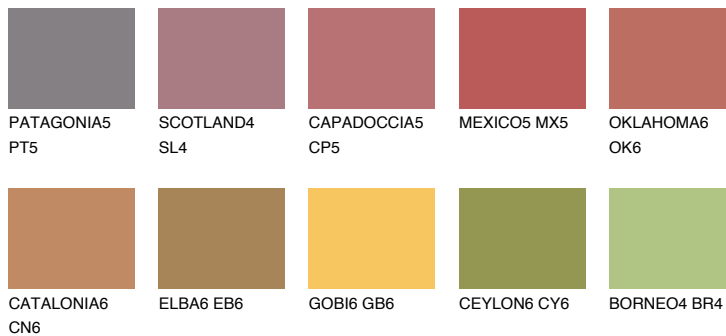

NUBIA5 NA5

☀️ 22% **TSR 43%**

Passzoló színek

COLOURS

Intenzív színek

További információért látogasson el a
www.ceresit.hu

*A látható színek a Ceresit által kínált összes vakolatra és festékre vonatkoznak. A tényleges színek kis mértékben eltérhetnek az itt láthatóktól, ez függ a felülettől, a körülményektől és a választott vakolat textúrájától. Javasoljuk a valódi színminták ellenőrzését is a Ceresit forgalmazójánál.