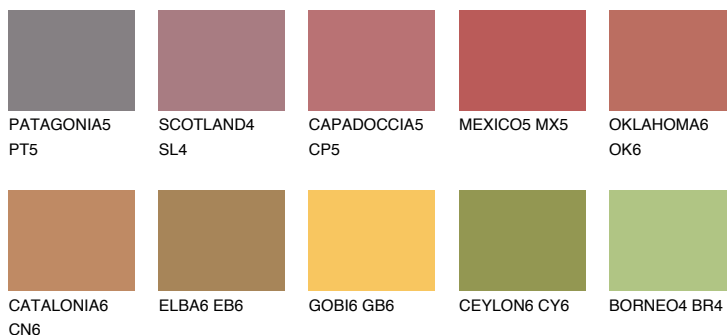

NUBIA5 NA5

☀️ 22% **TSR 43%**

Passzoló színek

COLOURS

Intenzív színek

További információért látogasson el a
www.ceresit.hu

*A látható színek a Ceresit által kínált összes vakolatra és festékre vonatkoznak. A tényleges színek kis mértékben eltérhetnek az itt láthatóktól, ez függ a felülettől, a körülményektől és a választott vakolat textúrájától. Javasoljuk a valódi színminták ellenőrzését is a Ceresit forgalmazójánál.