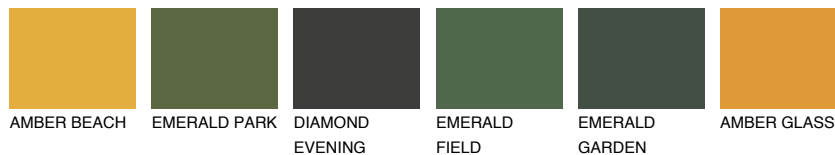

NUBIA5 NA5

☀️ 22% **TSR 43%**

Passzoló színek

COLOURS

Intenzív színek

További információért látogasson el a
www.ceresit.hu

*A látható színek a Ceresit által kínált összes vakolatra és festékre vonatkoznak. A tényleges színek kis mértékben eltérhetnek az itt láthatóktól, ez függ a felülettől, a körülményektől és a választott vakolat textúrájától. Javasoljuk a valódi színminták ellenőrzését is a Ceresit forgalmazójánál.