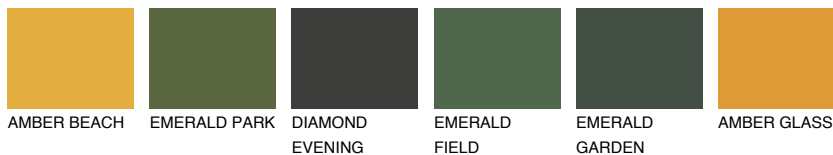

NUBIA5 NA5

☀️ 22% **TSR 43%**

Passzoló színek

COLOURS

Intenzív színek

További információért látogasson el a
www.ceresit.hu

*A látható színek a Ceresit által kínált összes vakolatra és festékre vonatkoznak. A tényleges színek kis mértékben eltérhetnek az itt láthatóktól, ez függ a felülettől, a körülményektől és a választott vakolat textúrájától. Javasoljuk a valódi színminták ellenőrzését is a Ceresit forgalmazójánál.