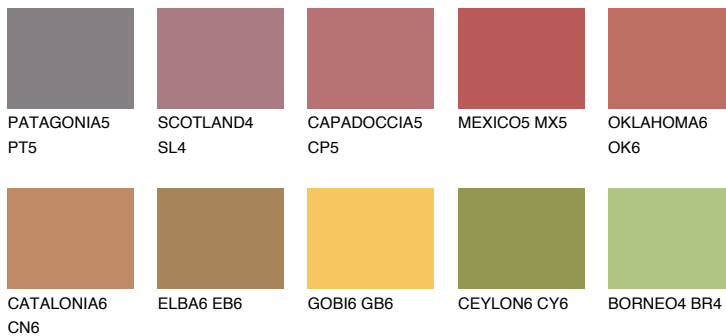

NUBIA5 NA5

☀️ 22% **TSR 43%**

Passzoló színek

COLOURS

Intenzív színek

További információért látogasson el a
www.ceresit.hu

*A látható színek a Ceresit által kínált összes vakolatra és festékre vonatkoznak. A tényleges színek kis mértékben eltérhetnek az itt láthatóktól, ez függ a felülettől, a körülményektől és a választott vakolat textúrájától. Javasoljuk a valódi színminták ellenőrzését is a Ceresit forgalmazójánál.