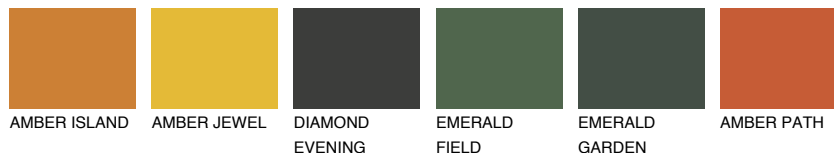

**NUBIA6 NA6**☀️ 18%    **TSR 42%****Passzoló színek****COLOURS****Intenzív színek**

További információért látogasson el a  
[www.ceresit.hu](http://www.ceresit.hu)

\*A látható színek a Ceresit által kínált összes vakolatra és festékre vonatkoznak. A tényleges színek kis mértékben eltérhetnek az itt láthatóktól, ez függ a felülettől, a körülményektől és a választott vakolat textúrájától. Javasoljuk a valódi színminták ellenőrzését is a Ceresit forgalmazójánál.