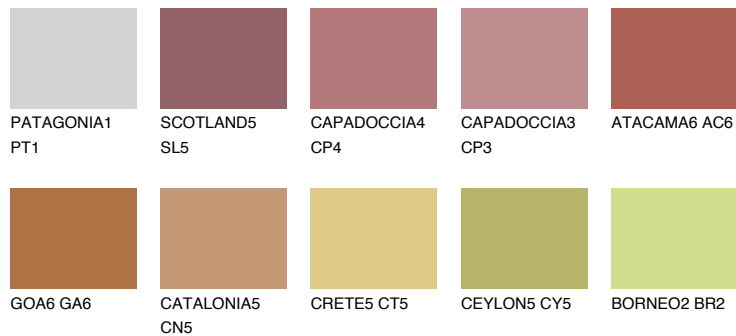

**NUBIA6 NA6**☀️ 18%    **TSR 42%****Passzoló színek****COLOURS****Intenzív színek**

További információért látogasson el a  
[www.ceresit.hu](http://www.ceresit.hu)

\*A látható színek a Ceresit által kínált összes vakolatra és festékre vonatkoznak. A tényleges színek kis mértékben eltérhetnek az itt láthatóktól, ez függ a felülettől, a körülményektől és a választott vakolat textúrájától. Javasoljuk a valódi színminták ellenőrzését is a Ceresit forgalmazójánál.