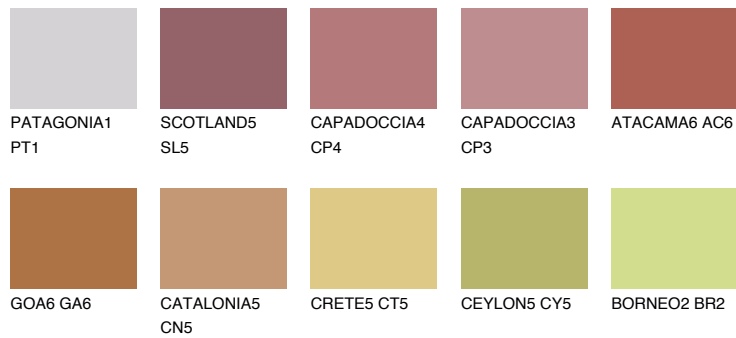

NUBIA6 NA6

☀️ 18% **TSR 42%**

Passzoló színek

COLOURS

Intenzív színek

További információért látogasson el a
www.ceresit.hu

*A látható színek a Ceresit által kínált összes vakolatra és festékre vonatkoznak. A tényleges színek kis mértékben eltérhetnek az itt láthatóktól, ez függ a felülettől, a körülményektől és a választott vakolat textúrájától. Javasoljuk a valódi színminták ellenőrzését is a Ceresit forgalmazójánál.