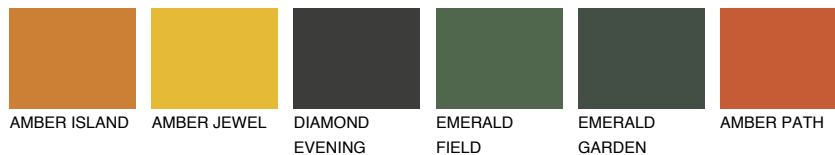

NUBIA6 NA6

☀️ 18% **TSR 42%**

Passzoló színek

COLOURS

Intenzív színek

További információért látogasson el a
www.ceresit.hu

*A látható színek a Ceresit által kínált összes vakolatra és festékre vonatkoznak. A tényleges színek kis mértékben eltérhetnek az itt láthatóktól, ez függ a felülettől, a körülményektől és a választott vakolat textúrájától. Javasoljuk a valódi színminták ellenőrzését is a Ceresit forgalmazójánál.