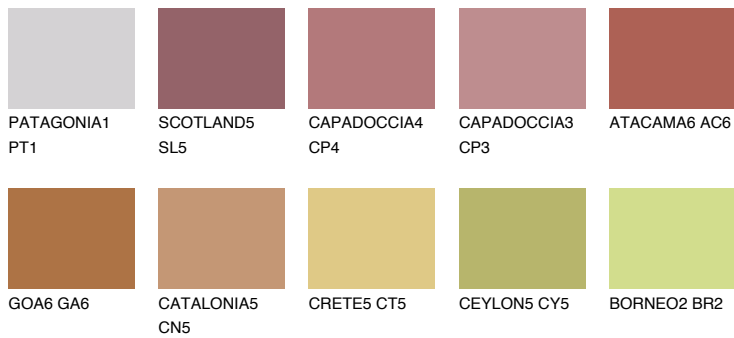

NUBIA6 NA6

☀️ 18% **TSR 42%**

Passzoló színek

COLOURS

Intenzív színek

További információért látogasson el a
www.ceresit.hu

*A látható színek a Ceresit által kínált összes vakolatra és festékre vonatkoznak. A tényleges színek kis mértékben eltérhetnek az itt láthatóktól, ez függ a felülettől, a körülményektől és a választott vakolat textúrájától. Javasoljuk a valódi színminták ellenőrzését is a Ceresit forgalmazójánál.