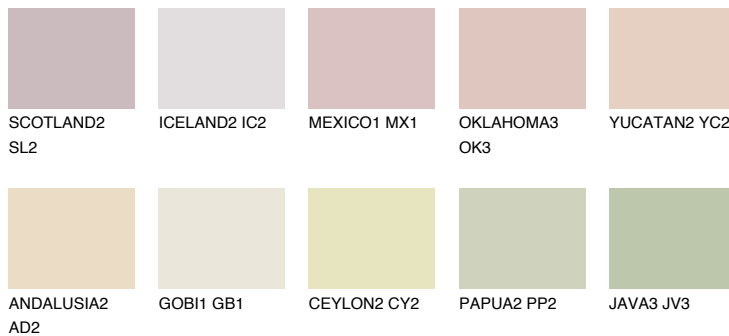

CALABRIA1 CR164% **TSR** 63%**Passzoló színek****COLOURS****Intenzív színek**

További információért látogasson el a
www.ceresit.hu

*A látható színek a Ceresit által kínált összes vakolatra és festékre vonatkoznak. A tényleges színek kis mértékben eltérhetnek az itt láthatóktól, ez függ a felülettől, a körülményektől és a választott vakolat textúrájától. Javasoljuk a valódi színminták ellenőrzését is a Ceresit forgalmazójánál.