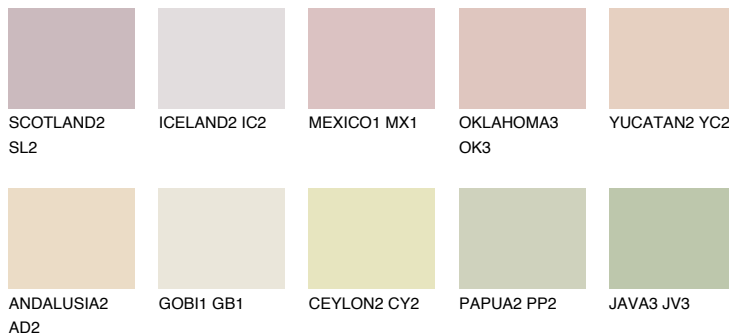

CALABRIA1 CR1

64% **TSR** 63%

Passzoló színek

COLOURS

Intenzív színek

További információért látogasson el a
www.ceresit.hu

*A látható színek a Ceresit által kínált összes vakolatra és festékre vonatkoznak. A tényleges színek kis mértékben eltérhetnek az itt láthatóktól, ez függ a felülettől, a körülményektől és a választott vakolat textúrájától. Javasoljuk a valódi színminták ellenőrzését is a Ceresit forgalmazójánál.