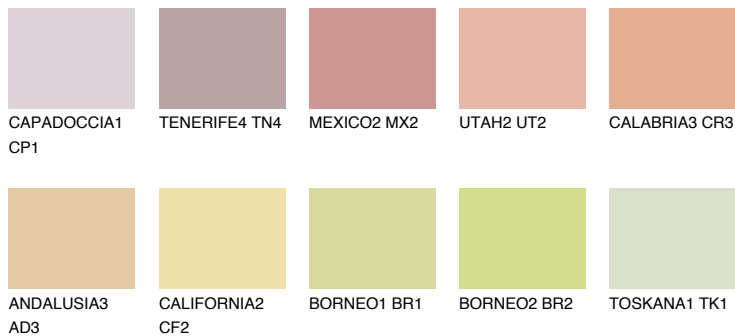

CALABRIA2 CR259% **TSR** 66%**Passzoló színek****COLOURS****Intenzív színek**

További információért látogasson el a
www.ceresit.hu

*A látható színek a Ceresit által kínált összes vakolatra és festékre vonatkoznak. A tényleges színek kis mértékben eltérhetnek az itt láthatóktól, ez függ a felülettől, a körülményektől és a választott vakolat textúrájától. Javasoljuk a valódi színminták ellenőrzését is a Ceresit forgalmazójánál.