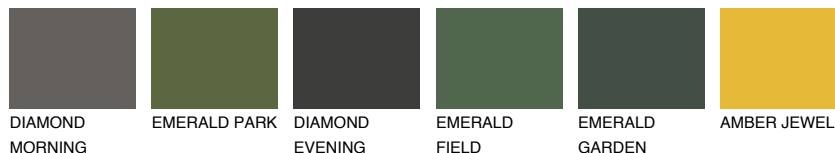

CALABRIA2 CR2● 59% **TSR 66%****Passzoló színek****COLOURS****Intenzív színek**

További információért látogasson el a
www.ceresit.hu

*A látható színek a Ceresit által kínált összes vakolatra és festékre vonatkoznak. A tényleges színek kis mértékben eltérhetnek az itt láthatóktól, ez függ a felülettől, a körülményektől és a választott vakolat textúrájától. Javasoljuk a valódi színminták ellenőrzését is a Ceresit forgalmazójánál.