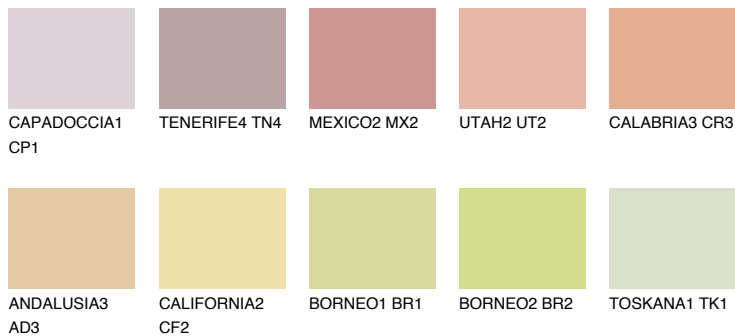

CALABRIA2 CR2● 59% **TSR 66%****Passzoló színek****COLOURS****Intenzív színek**

További információért látogasson el a
www.ceresit.hu

*A látható színek a Ceresit által kínált összes vakolatra és festékre vonatkoznak. A tényleges színek kis mértékben eltérhetnek az itt láthatóktól, ez függ a felülettől, a körülményektől és a választott vakolat textúrájától. Javasoljuk a valódi színminták ellenőrzését is a Ceresit forgalmazójánál.