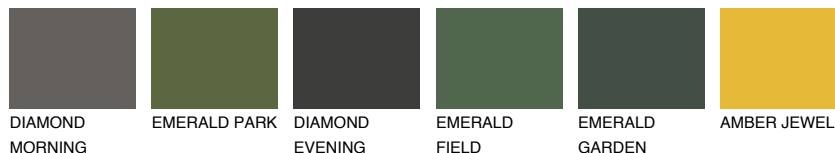

CALABRIA2 CR259% **TSR** 66%**Passzoló színek****COLOURS****Intenzív színek**

További információért látogasson el a
www.ceresit.hu

*A látható színek a Ceresit által kínált összes vakolatra és festékre vonatkoznak. A tényleges színek kis mértékben eltérhetnek az itt láthatóktól, ez függ a felülettől, a körülményektől és a választott vakolat textúrájától. Javasoljuk a valódi színminták ellenőrzését is a Ceresit forgalmazójánál.