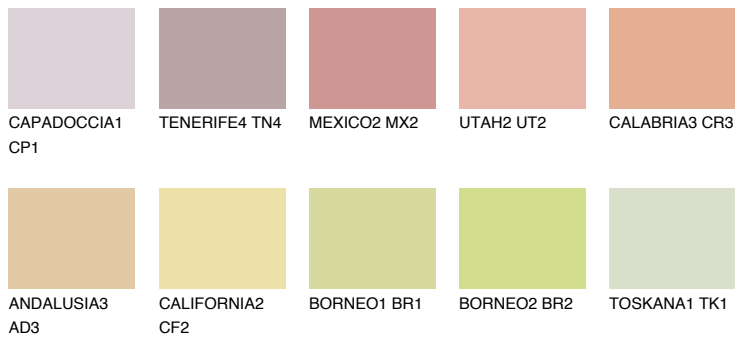

## CALABRIA2 CR2

59% **TSR** 66%

### Passzoló színek

#### COLOURS

#### Intenzív színek

További információért látogasson el a  
[www.ceresit.hu](http://www.ceresit.hu)

\*A látható színek a Ceresit által kínált összes vakolatra és festékre vonatkoznak. A tényleges színek kis mértékben eltérhetnek az itt láthatóktól, ez függ a felülettől, a körülményektől és a választott vakolat textúrájától. Javasoljuk a valódi színminták ellenőrzését is a Ceresit forgalmazójánál.