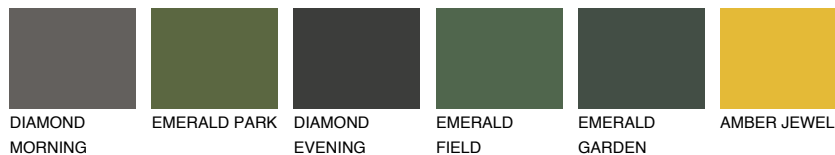

## CALABRIA2 CR2

59% **TSR** 66%

### Passzoló színek

#### COLOURS

#### Intenzív színek

További információért látogasson el a  
[www.ceresit.hu](http://www.ceresit.hu)

\*A látható színek a Ceresit által kínált összes vakolatra és festékre vonatkoznak. A tényleges színek kis mértékben eltérhetnek az itt láthatóktól, ez függ a felülettől, a körülményektől és a választott vakolat textúrájától. Javasoljuk a valódi színminták ellenőrzését is a Ceresit forgalmazójánál.