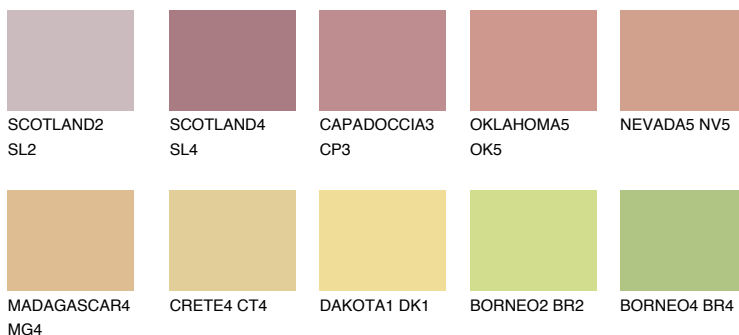

CALABRIA3 CR3

49% **TSR** 60%

Passzoló színek

COLOURS

Intenzív színek

További információért látogasson el a
www.ceresit.hu

*A látható színek a Ceresit által kínált összes vakolatra és festékre vonatkoznak. A tényleges színek kis mértékben eltérhetnek az itt láthatóktól, ez függ a felülettől, a körülményektől és a választott vakolat textúrájától. Javasoljuk a valódi színminták ellenőrzését is a Ceresit forgalmazójánál.