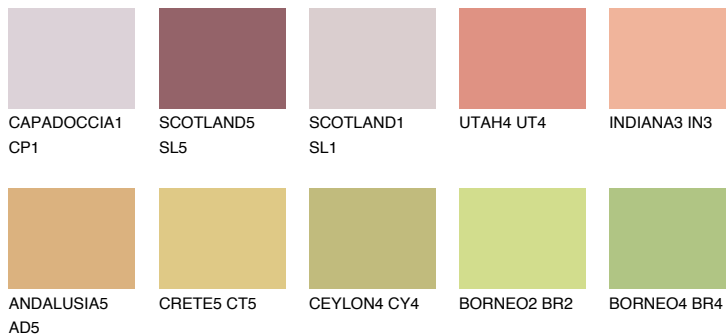

CALABRIA4 CR4

44% **TSR** 58%

Passzoló színek

COLOURS

Intenzív színek

További információért látogasson el a
www.ceresit.hu

*A látható színek a Ceresit által kínált összes vakolatra és festékre vonatkoznak. A tényleges színek kis mértékben eltérhetnek az itt láthatóktól, ez függ a felülettől, a körülményektől és a választott vakolat textúrájától. Javasoljuk a valódi színminták ellenőrzését is a Ceresit forgalmazójánál.