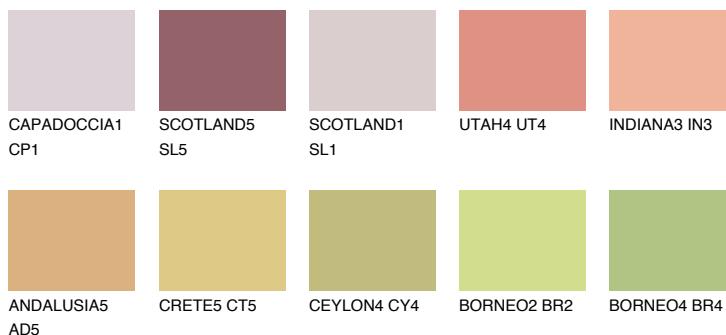

CALABRIA4 CR4

44% **TSR** 58%

Passzoló színek

COLOURS

Intenzív színek

További információért látogasson el a
www.ceresit.hu

*A látható színek a Ceresit által kínált összes vakolatra és festékre vonatkoznak. A tényleges színek kis mértékben eltérhetnek az itt láthatóktól, ez függ a felülettől, a körülményektől és a választott vakolat textúrájától. Javasoljuk a valódi színminták ellenőrzését is a Ceresit forgalmazójánál.