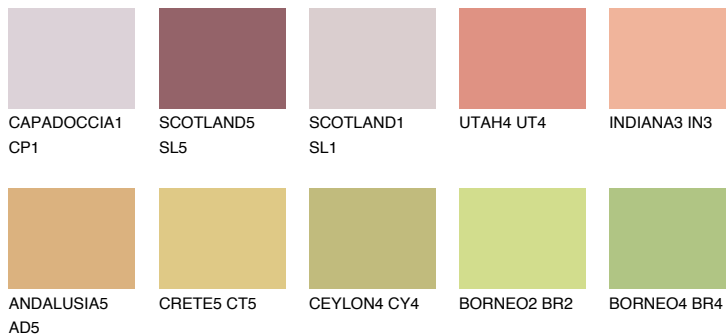

CALABRIA4 CR4

☀️ 44% **TSR 58%**

Passzoló színek

COLOURS

Intenzív színek

További információért látogasson el a
www.ceresit.hu

*A látható színek a Ceresit által kínált összes vakolatra és festékre vonatkoznak. A tényleges színek kis mértékben eltérhetnek az itt láthatóktól, ez függ a felülettől, a körülményektől és a választott vakolat textúrájától. Javasoljuk a valódi színminták ellenőrzését is a Ceresit forgalmazójánál.