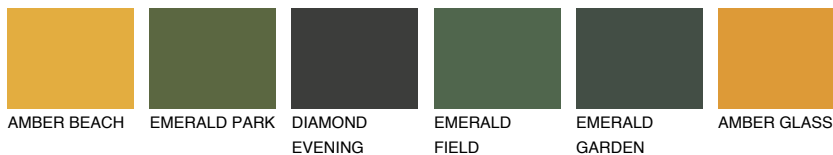

**CALABRIA5 CR5**

 38% **TSR** 51%

**Passzó színek**

**COLOURS**

**Intenzív színek**

További információért látogasson el a  
[www.ceresit.hu](http://www.ceresit.hu)

\*A látható színek a Ceresit által kínált összes vakolatra és festékre vonatkoznak. A tényleges színek kis mértékben eltérhetnek az itt láthatóktól, ez függ a felülettől, a körülményektől és a választott vakolat textúrájától. Javasoljuk a valódi színminták ellenőrzését is a Ceresit forgalmazójánál.