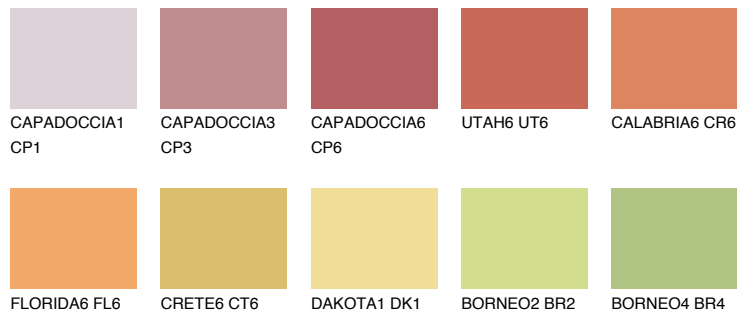

CALABRIA5 CR5

38% **TSR** 51%

Passzoló színek

COLOURS

Intenzív színek

További információért látogasson el a
www.ceresit.hu