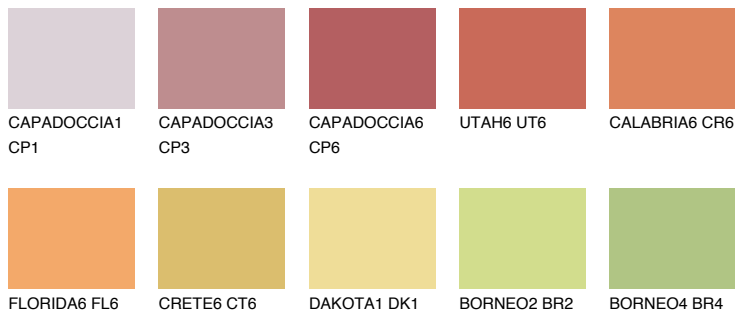

**CALABRIA5 CR5**

 38% **TSR** 51%

**Passzó színek**

**COLOURS**

**Intenzív színek**

További információért látogasson el a  
[www.ceresit.hu](http://www.ceresit.hu)

\*A látható színek a Ceresit által kínált összes vakolatra és festékre vonatkoznak. A tényleges színek kis mértékben eltérhetnek az itt láthatóktól, ez függ a felülettől, a körülményektől és a választott vakolat textúrájától. Javasoljuk a valódi színminták ellenőrzését is a Ceresit forgalmazójánál.