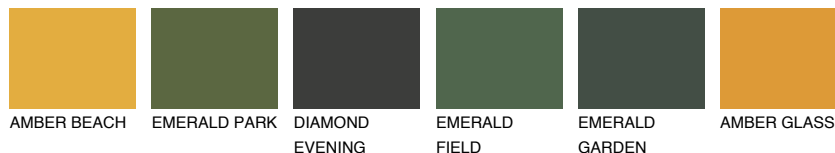

CALABRIA5 CR538% **TSR** 51%**Passzoló színek****COLOURS****Intenzív színek**

További információért látogasson el a
www.ceresit.hu

*A látható színek a Ceresit által kínált összes vakolatra és festékre vonatkoznak. A tényleges színek kis mértékben eltérhetnek az itt láthatóktól, ez függ a felülettől, a körülményektől és a választott vakolat textúrájától. Javasoljuk a valódi színminták ellenőrzését is a Ceresit forgalmazójánál.