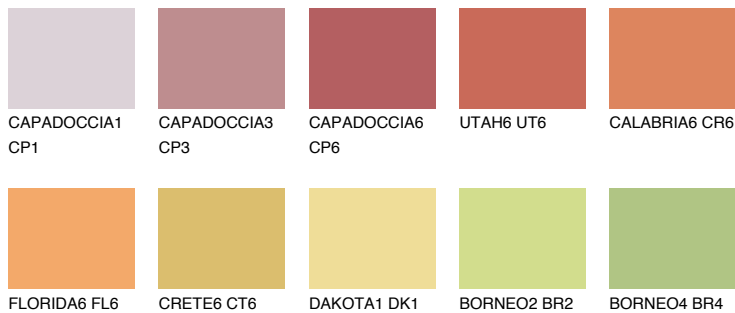

CALABRIA5 CR538% **TSR** 51%**Passzoló színek****COLOURS****Intenzív színek**

További információért látogasson el a
www.ceresit.hu

*A látható színek a Ceresit által kínált összes vakolatra és festékre vonatkoznak. A tényleges színek kis mértékben eltérhetnek az itt láthatóktól, ez függ a felülettől, a körülményektől és a választott vakolat textúrájától. Javasoljuk a valódi színminták ellenőrzését is a Ceresit forgalmazójánál.