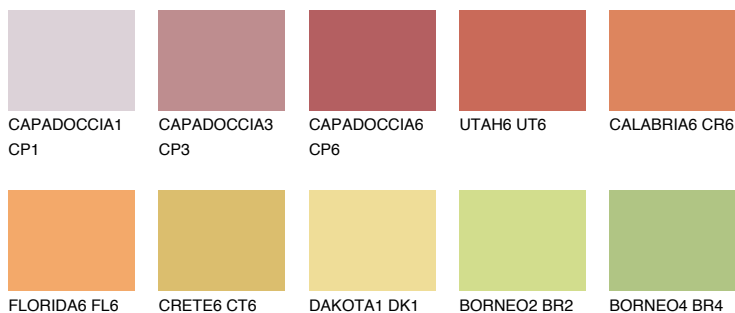

CALABRIA5 CR5

38% **TSR** 51%

Passzoló színek

COLOURS

Intenzív színek

További információért látogasson el a
www.ceresit.hu