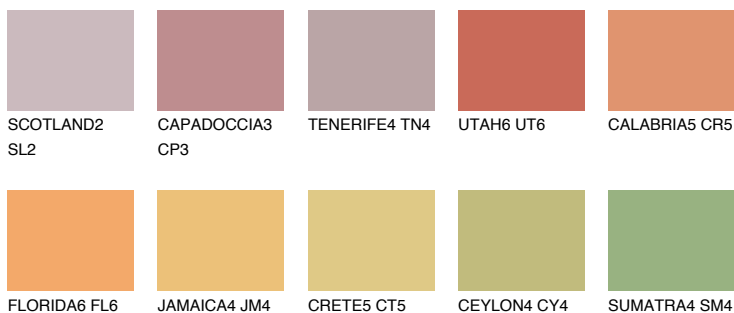

CALABRIA6 CR6

☀ 33% **TSR** 50%

Passzoló színek

COLOURS

Intenzív színek

További információért látogasson el a
www.ceresit.hu

*A látható színek a Ceresit által kínált összes vakolatra és festékre vonatkoznak. A tényleges színek kis mértékben eltérhetnek az itt láthatóktól, ez függ a felülettől, a körülményektől és a választott vakolat textúrájától. Javasoljuk a valódi színminták ellenőrzését is a Ceresit forgalmazójánál.