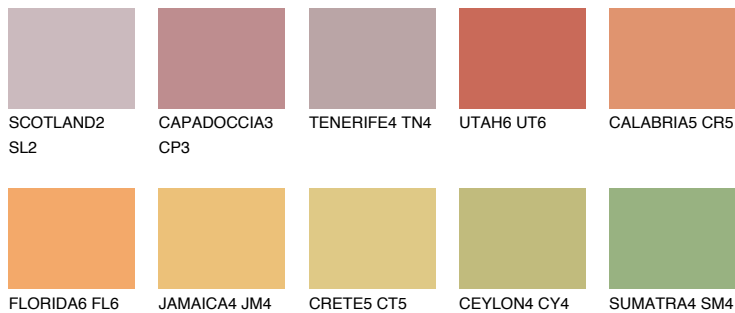

**CALABRIA6 CR6**☀ 33% **TSR 50%****Passzó színek****COLOURS****Intenzív színek**

További információért látogasson el a  
[www.ceresit.hu](http://www.ceresit.hu)

\*A látható színek a Ceresit által kínált összes vakolatra és festékre vonatkoznak. A tényleges színek kis mértékben eltérhetnek az itt láthatóktól, ez függ a felülettől, a körülményektől és a választott vakolat textúrájától. Javasoljuk a valódi színminták ellenőrzését is a Ceresit forgalmazójánál.